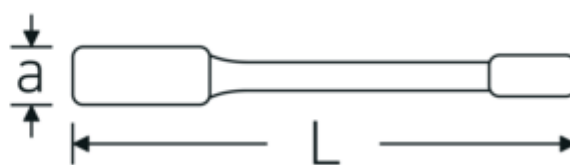

## Llaves de percusión con boca en estrella

**4205**

Núm. art. **42050027**  
GTIN **4018754024087**  
Modelo **4205 27**

**Designación.** Llave de anillo de impacto SW 27mm Long.180mm

**Descripción.**

- DIN 7444
- acero especial, gris acero

## Dibujo técnico.