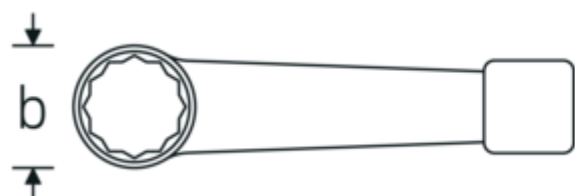

## Llaves de percusión con boca en estrella

**4205**

Núm. art. **42050027**  
GTIN **4018754024087**  
Modelo **4205 27**

**Designación.** Llave de anillo de impacto SW 27mm Long.180mm

**Descripción.**

- DIN 7444
- acero especial, gris acero

## Dibujo técnico.

## Atributos técnicos.

<b>a</b>	16 mm
<b>Anchura mm (b)</b>	46 mm
<b>DIN</b>	DIN 7444
<b>Longitud mm (L)</b>	180 mm
<b>Superficie</b>	gris acero
<b>Anchura de los planos 1 [mm]</b>	27 mm

42050165	4205 165	Llave de anillo de impacto SW 165mm Long.650mm	4018754024506
42050170	4205 170	Llave de anillo de impacto SW 170mm Long.650mm	4018754024513
42050175	4205 175	Llave de anillo de impacto SW 175mm Long.650mm	4018754024520
42050180	4205 180	Llave de anillo de impacto SW 180mm Long.650mm	4018754024537
42050210	4205 210	Llave de anillo de impacto SW 210mm Long.750mm	4018754024575