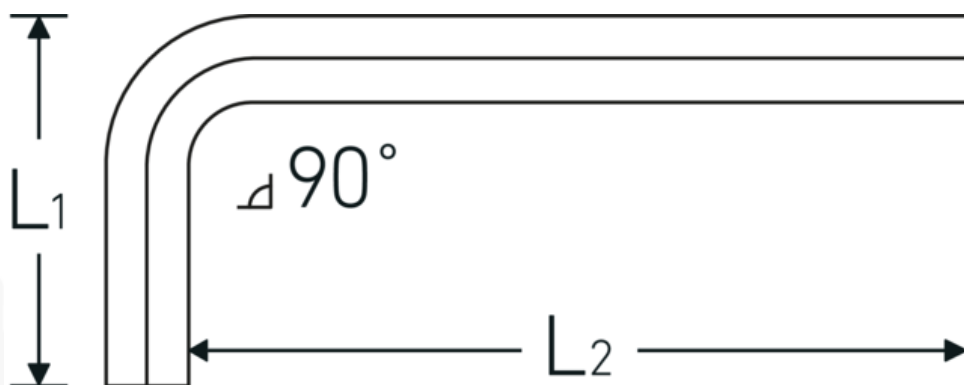

Haakse stiftsleutels

10760

Artikelnr. **43153006**
GTIN **4018754332144**
Model **10760 6**
WINKELSCHRAUBENDREHER
SECHSKANT

Aanwijzing.

Haakse schroevendraaier Uitgang zeshoek 6mm L.38mm x 96mm

Eigenschappen.

- DIN ISO 2936
- voor binnenzeskantbouten
- Chroom-Vanadium, vernikkeld (0,7; 0,9; 1,3 mm gebruineerd)

Voordelen.

DIN ISO 2936

Technische tekening.

Technische kenmerken.

Uitvoerprofiel

Zeskant

Logistieke gegevens.

Diepte mm (IFS)

93

Uitgaande zeskant (mm)	6 mm	Breedte mm (IFS)	37
DIN	DIN ISO 2936	Hoogte mm (IFS)	7
L1	38 mm	Lengte (verpakt, mm)	120
L2	96 mm	Breedte (verpakt, mm)	60
		Hoogte (verpakt, mm)	22
		Volume (verpakt, dm3)	0.1584 dm3
		Artikelnr.	43153006
		Gewicht (bruto, KG)	0,280
		Gewicht PAP (KG)	0,000
		Gewicht PVC (KG)	0,000
		GTIN	4018754332144
		Land van oorsprong AWR	GERMANY
		Regio van oorsprong	Nordrhein-Westfalen
		WEEE/ElektroG	nicht ear-pflichtig
		Douanetarief nr.	82054000
		Verpakkingsstandaard	10
		Gewicht (g)	30 g