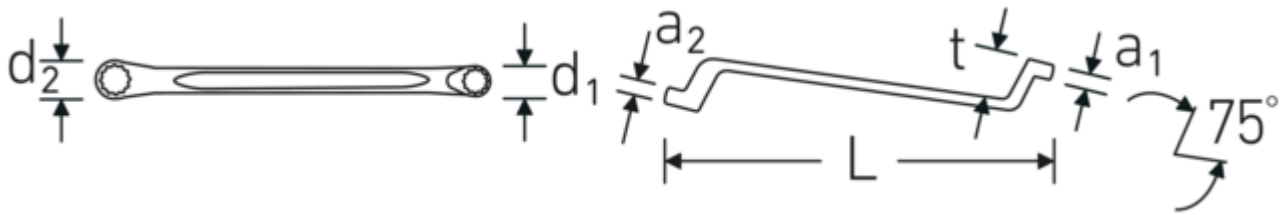

Dubbele ringsleutel StahlwilleSTABIL®, metrisch, diep gebogen

StahlwilleSTABIL® 20

Artikelnr. 41041922

GTIN 4018754020997

Model StahlwilleSTABIL 20 19 x 22

Aanwijzing.

Dubbele ringsleutel StahlwilleSTABIL Maat 19 x 22 mm L.300mm

Eigenschappen.

StahlwilleSTABIL®

- diep doorgezet
- DIN 838/ISO 10104
- Chrome-Alloy-Steel, verchromd

Voordelen.

diep gebogen

Technologieën en kenmerken.

Anti-Slip-Drive

Het speciale AS-Drive-profiel maakt een hoge krachtoverbrenging mogelijk op de vlakke kanten van schroeven en bouten zonder ze te beschadigen. Dit voorkomt ook het afbreken van de schroef- of boutkop.

Dunwandige ringen

De smalle diameter van onze ringen vereenvoudigt het werk in krappe ruimtes. De zijkanten van de ringen zijn hoger dan bij standaardmoeren, waardoor vastlopen wordt voorkomen.

Technische tekening.

Technische kenmerken.

a1	13 mm
a2	14 mm
Uitvoerprofiel	Dubbel-zeskant AS-drive
d1	28 mm
d2	32,1 mm
Lengte mm (L)	300 mm
Flatbreedte 1 [mm]	19 mm
Ringpositie	75 °
Breedte over vlakken 2 [mm]	22 mm
t	31 mm