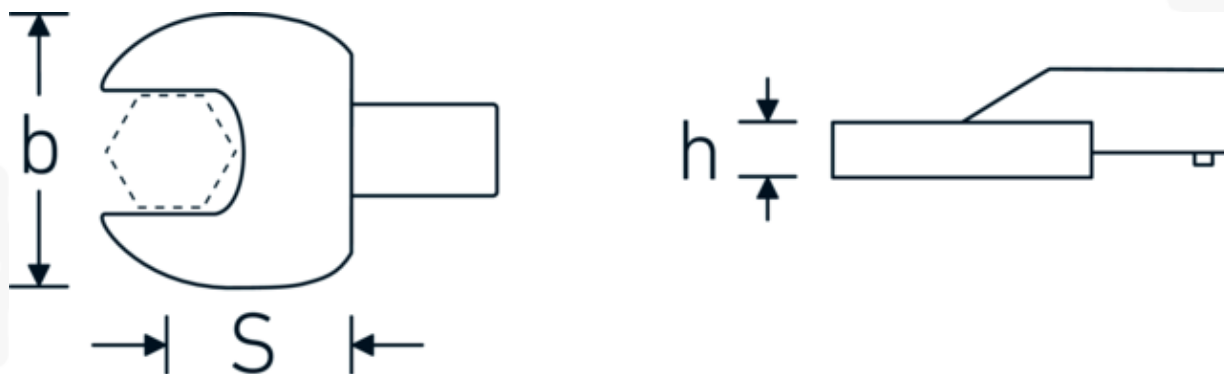

Insteeksteeksleutel

731/100

Artikelnr. **58211030**
GTIN **4018754238668**
Model **731/100 SW 30**

Aanwijzing.

Insteeksteeksleutel Maat 30mm Wkz.Aufn.22 x 28

Eigenschappen.

- Voor momentsleutels met vierkante mof
- Vastgezet door penvergrendeling
- Verchroomd over nikkel, duurzaam en spaanbestendig
- Gesmeed, gehard en gekoeld in een oliebad
- Extreem veerkrachtig, uitzonderlijk duurzaam

Voordelen.

Voor momentsleutels met vierkantopname

Technische tekening.

Technische kenmerken.

Breedte mm (b)	63 mm
Afmeting gereedschapshouder [vierkant inwendig]	22 x 28 mm
Hoogte mm (h)	15 mm
S	55 mm
Sleutelplaatdikte [mm]	30 mm

Logistieke gegevens.

Diepte mm (IFS)	115
Breedte mm (IFS)	72
Hoogte mm (IFS)	34
WEEE/ElektroG	nicht ear-pflichtig
Lengte (verpakt, mm)	170
Breedte (verpakt, mm)	100
Hoogte (verpakt, mm)	34
Volume (verpakt, dm3)	0.578 dm3
Artikelnr.	58211030
Gewicht (bruto, KG)	0,731
Gewicht PAP (KG)	0,000
Gewicht PVC (KG)	0,005
GTIN	4018754238668
Land van oorsprong AWR	GERMANY
Regio van oorsprong	Nordrhein-Westfalen
Douanetarief nr.	82041100
Verpakkingsstandaard	1
Gewicht (g)	690 g