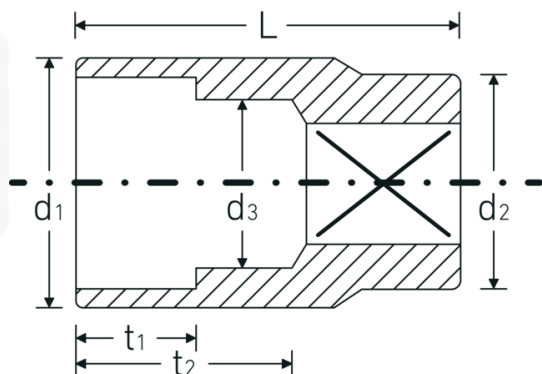

### Bezeichnung.

3/8 " Steckschlüsseinsatz SW 22mm L.35mm

### Eigenschaften.

- Sechskant mit AS-Drive-Profil
- 3/8" Innenvierkant-Antrieb
- HPQ® Hochleistungsstahl, verchromt
- DIN 3124 / ISO 2725-1 / ASME B 107.5M / DIN EN 3709

## Technische Attribute.

<b>Abtriebsprofil</b>	Sechskant AS-Drive
<b>Antriebsvierkant innen (Zoll)</b>	3/8 "
<b>d1</b>	28,7 mm
<b>d2</b>	21 mm
<b>d3</b>	21 mm
<b>DIN</b>	DIN 3124 / ISO 2725-1, ASME B 107.5M, DIN EN 3709
<b>Länge mm (L)</b>	35 mm
<b>Schlüsselweite [mm]</b>	22 mm
<b>t1</b>	17 mm
<b>t2</b>	21,2 mm