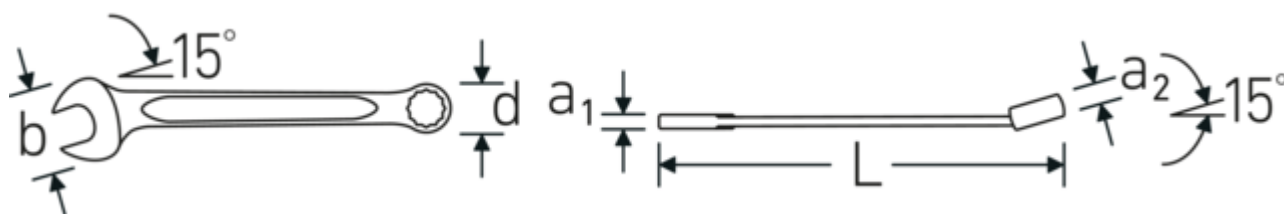

Attributi tecnici.

a1	5,3 mm
a2	8,5 mm
Larghezza mm (b)	30 mm
d	19,1 mm
DIN	DIN 3113 Form A / ISO 7738 Form A
Lunghezza mm (L)	160 mm
Posizione della bocca	15 °
Superficie	zinco-cromato
Larghezza tra le piastre 1 [mm]	13 mm
Posizione dell'anello	15 °
Larghezza tra le piastre 2 [mm]	13 mm
t	10 mm

Dati logistici.

Profondità mm (IFS)	161
Larghezza mm (IFS)	30
Altezza mm (IFS)	11
Lunghezza (imballata, mm)	161
Larghezza (imballata, mm)	65
Altezza (imballata, mm)	38
Volume (imballato, dm³)	0.39767 dm³
N° Art.	40081313
Peso (lordo, kg)	0,625
Peso PAP (kg)	0,000
Peso PVC (kg)	0,008
GTIN	4018754018789
Paese di origine AWR	GERMANY
Regione di origine	Nordrhein-Westfalen
RAEE/Legge sull'elettricità	nicht ear-pflichtig