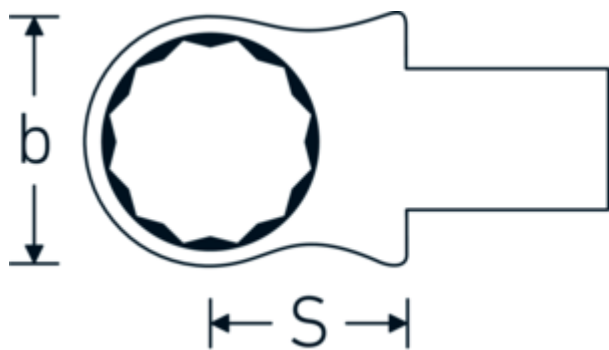

## Ring-indstiksværktøj

732/10

Art. nr. 58221019  
GTIN 4018754034161  
Model 732/10 19

### Betegnelse.

Ring-indstiksværktøj Str. 19mm Værktøjshold. 9 x 12

### Fordele.

Til momentnøgler med firkantet indstik

### Tekniske egenskaber.

Bredde mm. (b)	30,5 mm
Værktøjsholderens størrelse [indvendig firkant]	9 x 12 mm
Højde mm. (h)	13 mm
S	17,5 mm