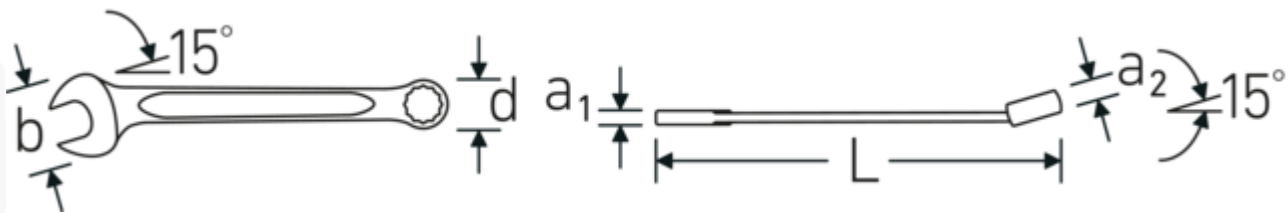

Teknisk tegning.