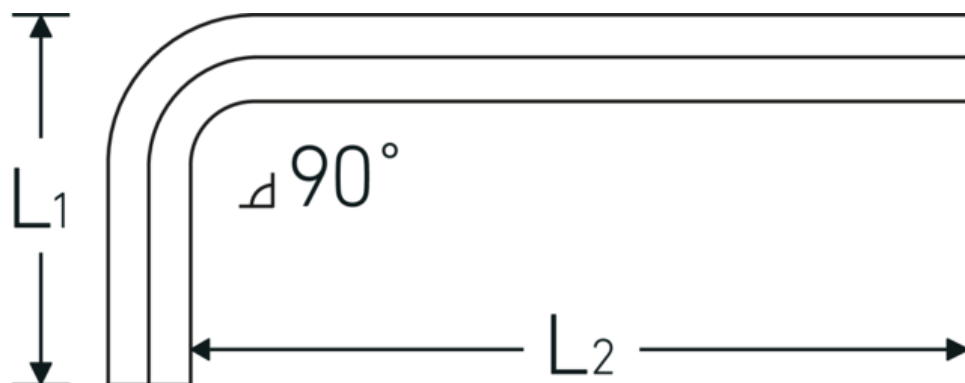

Sechskant-Winkelschraubendreher

10760

Art.-Nr. **43153010**
GTIN **4018754332175**
Modell **10760 10**
WINKELSCHRAUBENDREHER
SECHSKANT

Bezeichnung. Sechskant-Winkelschraubendreher Abtriebssechskant 10mm L.40mm x 112mm

Eigenschaften.

- für **metrische** Innensechskantschrauben
- Chrome Alloy Steel, vernickelt (0,9 mm brüniert)
- DIN ISO 2936

Technische Zeichnung.

Technische Attribute.

| | |
|------------------------------|--------------|
| Abtriebsprofil | Sechskant |
| Abtriebssechskant außen (mm) | 10 mm |
| DIN | DIN ISO 2936 |
| L1 | 40 mm |
| L2 | 112 mm |

| | |
|---|------------------------|
| Höhe (verpackt, mm) | 40 |
| Volumen (verpackt, dm³) | 0.7458 dm ³ |
| Art.-Nr. | 43153010 |
| Gewicht (brutto, kg) | 1,020 |
| Gewicht PAP (kg) | 0,000 |
| Gewicht PVC (kg) | 0,000 |
| GTIN | 4018754332175 |
| Ursprungsland AWR | GERMANY |
| Ursprungsregion | Nordrhein-Westfalen |
| Zolltarifnr. | 82054000 |
| Packnorm | 10 |
| Gewicht (g) | 103 g |