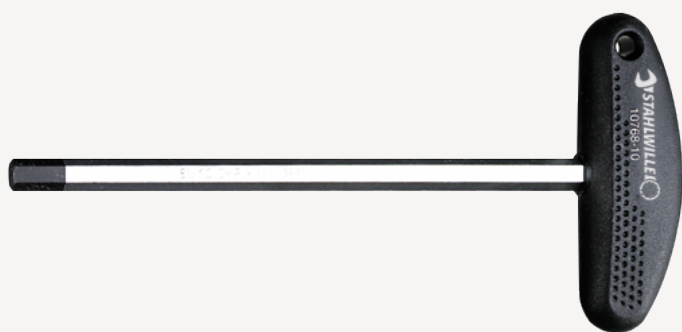

10768

Art. no. 43250060
GTIN 4018754091478
Model 10768-6

Label. Utgång sexkant 6 mm L.200mm

Features.

- med T-handtag
- för insexskruv
- kromvanadium, mattförokromade
- svart spets

Technical Attributes.

Utgång sexkant utsida (mm)	6 mm
L1	200 mm
L2	225 mm

Logistics data.

Djup mm (IFS)	225
Bredd mm (IFS)	86
Höjd mm (IFS)	20
Längd (packad, mm)	300
Bredd (packad, mm)	200
Höjd (packad, mm)	55
Volym (förpackad, dm ³)	3.3 dm ³
Art. no.	43250060
Vikt (brutto, kg)	0,780
Vikt PAP (kg)	0,000
Vikt PVC (kg)	0,014
GTIN	4018754091478
Ursprungsland AWR	GERMANY
Ursprungsregion	Nordrhein-Westfalen
WEEE/ElektroG	nicht ear-pflichtig
Tulltaxa nr.	82041100
Förpackningsstandard	10
Vikt (g)	78 g

Variants.

Art. no.	Modell no. (ERP)	Beteckning	GTIN
43250020	10768-2	Utgång sexkant 2 mm L.100mm	4018754091423
43250025	10768-2,5	Utgång sexkant 2,5 mm L.100mm	4018754091430
43250030	10768-3	Utgång sexkant 3 mm L.150mm	4018754091447
43250040	10768-4	Utgång sexkant 4 mm L.150mm	4018754091454
43250050	10768-5	Utgång sexkant 5 mm L.200mm	4018754091461
43250060	10768-6	Utgång sexkant 6 mm L.200mm	4018754091478
43250080	10768-8	Utgång sexkant 8 mm L.200mm	4018754091485
43250100	10768-10	Utgång sexkant 10 mm L.200mm	4018754091492