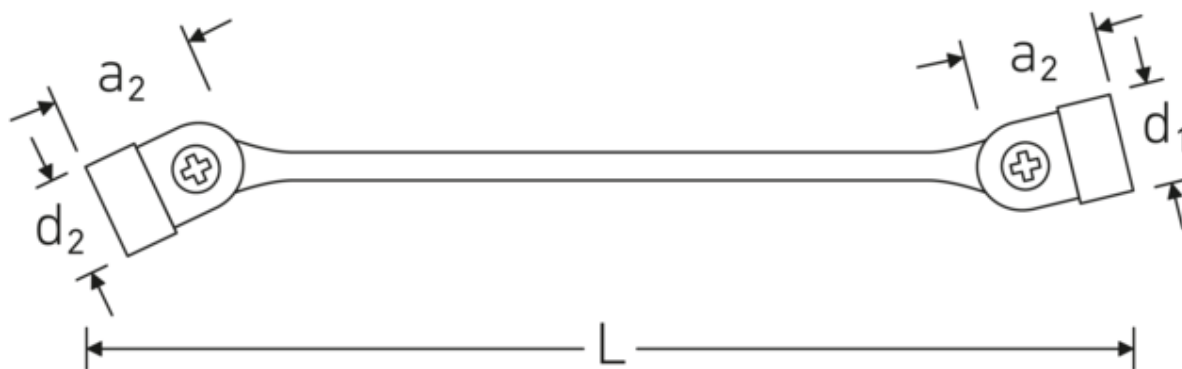

FLEXI 29

Art. no. **43011011**
GTIN **4018754025664**
Model **FLEXI 29 10 x 11**

Label. Stl. 10 x 11 mm L.202mm

Features.

- tolvkant
- kromlegerat stål, förkromade

Technologies and features.

Anti-Slip-Drive

Den speciella AS-Drive-profilen möjliggör hög kraftöverföring till skruvarnas och bultarnas ytor utan att skada dem. Detta förhindrar också att skruvhuvudet slits av.

Dubbel T-profil

Våra kombinations- och u-ringnycklar har en extra fördjupning i mitten av verktyget. Precis som principen med en dubbel T-balk ger detta en enorm bärförmåga och maximal styrka samtidigt som vikten minskas.

Technical Drawing.

Technical Attributes.

a1	14,7 mm
a2	15,9 mm
Utgångsprofil	tolvkant AS-drive
d1	30,5 mm
d2	32 mm
Längd mm (L)	202 mm
Nyckelstorlek 1 [mm]	10 mm
Nyckelstorlek 2 [mm]	11 mm

Logistics data.

Djup mm (IFS)	204
Bredd mm (IFS)	17
Höjd mm (IFS)	17
Längd (packad, mm)	206
Bredd (packad, mm)	80
Höjd (packad, mm)	35
Volym (förpackad, dm ³)	0.5768 dm ³
Art. no.	43011011
Vikt (brutto, kg)	0,965
Vikt PAP (kg)	0,000
Vikt PVC (kg)	0,011
GTIN	4018754025664
Ursprungsland AWR	GERMANY
Ursprungsregion	Nordrhein-Westfalen
WEEE/ElektroG	nicht ear-pflichtig
Tulltaxa nr.	82041100
Förpackningsstandard	10
Vikt (g)	102 g