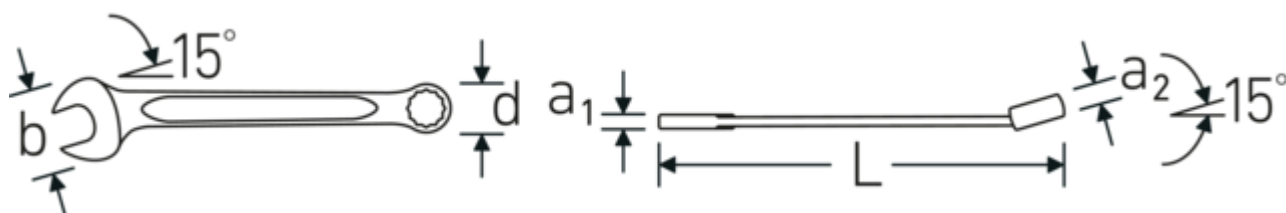

Disegno tecnico.

Attributi tecnici.

a1	11 mm
a2	19 mm
Larghezza mm (b)	88 mm
d	58 mm
DIN	DIN 3113 Form A / ISO 7738 Form A
Lunghezza mm (L)	480 mm
Posizione della bocca	15 °
Posizione dell'anello	15 °
Larghezza tra i piatti 1 [pollice]	1 5/8 "
Larghezza tra i piatti 2 [pollici]	1 5/8 "

Dati logistici.

Profondità mm (IFS)	480
Larghezza mm (IFS)	88
Altezza mm (IFS)	32
Lunghezza (imballata, mm)	481
Larghezza (imballata, mm)	89
Altezza (imballata, mm)	33
Volume (imballato, dm3)	1.412697 dm3
N° Art.	40486666
Peso (lordo, kg)	0,980
Peso PAP (kg)	0,000
Peso PVC (kg)	0,017
GTIN	4018754020331
Paese di origine AWR	GERMANY
Regione di origine	Nordrhein-Westfalen
RAEE/Legge sull'elettricità	nicht ear-pflichtig
N. tariffa doganale	82041100
Standard di imballaggio	1
Peso [mm]	1021 g

Varianti.

N° Art.	Nr. modello (ERP)	Designazione	GTIN
40481212	OPEN BOX 13a 3/16	Chiave combinata OPEN BOX Mis. 3/16 " Lar.95mm	4018754020058
40481313	OPEN BOX 13a 13/64	Chiave combinata OPEN BOX Mis. 13/64 " Lar.95mm	4018754020065
40481414	OPEN BOX 13a 7/32	Chiave combinata OPEN BOX Mis. 7/32 " Lar.95mm	4018754020072