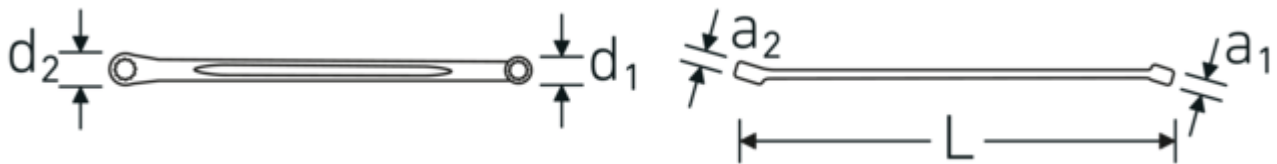

Technische tekening.

Technische kenmerken.

a1	5,3 mm
a2	5,8 mm
Uitvoerprofiel	Dubbel-zeskant AS-drive
d1	8,8 mm
d2	11 mm
Lengte mm (L)	185 mm
Flatbreedte 1 [mm]	5.5 mm
Ringpositie	15 °
Breedte over vlakken 2 [mm]	7 mm

Logistieke gegevens.

Diepte mm (IFS)	184
Breedte mm (IFS)	11
Hoogte mm (IFS)	8
Lengte (verpakt, mm)	200
Breedte (verpakt, mm)	60
Hoogte (verpakt, mm)	11
Volume (verpakt, dm³)	0.132 dm³
Artikelnr.	41035507
Gewicht (bruto, KG)	0,146
Gewicht PAP (KG)	0,000
Gewicht PVC (KG)	0,004
GTIN	4018754139286
Land van oorsprong AWR	GERMANY
Regio van oorsprong	Nordrhein-Westfalen
WEEE/ElektroG	nicht ear-pflichtig
Douanetarief nr.	82041100
Verpakkingsstandaard	5
Gewicht (g)	28 g