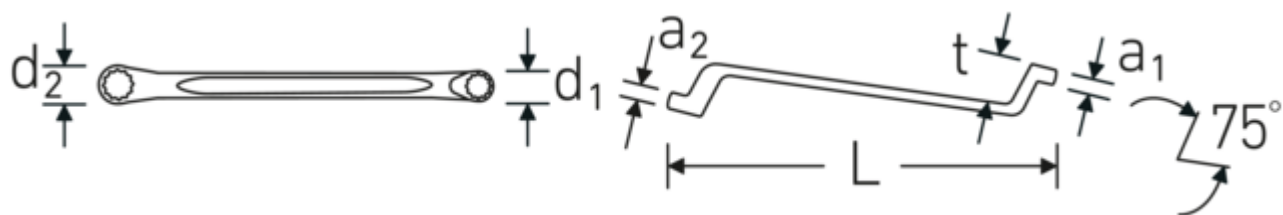

Descrizione.

StahlwilleSTABIL®

- curvatura profonda
- DIN 838/ISO 10104
- Chrome-Alloy-Steel, cromate

Vantaggi.

a gomito profondo

Tecnologie e caratteristiche.

Anti-Slip-Drive

Lo speciale profilo AS-Drive consente un'elevata trasmissione di forza sulle parti piatte di viti e bulloni senza danneggiarli. In questo modo si evita anche di spanare la testa della vite.

Anelli a pareti sottili

Il diametro sottile delle pareti dei nostri anelli facilita il lavoro in spazi ristretti. I lati degli anelli sono più alti dei dadi standard per evitare inceppamenti.

Disegno tecnico.

Attributi tecnici.

a1	17 mm
a2	18 mm
Profilo di uscita	Doppio esagonale AS-drive
d1	53 mm
d2	60 mm
Lunghezza mm (L)	440 mm
Larghezza tra le piastre 1 [mm]	36 mm
Posizione dell'anello	75 °
Larghezza tra le piastre 2 [mm]	41 mm
t	40 mm