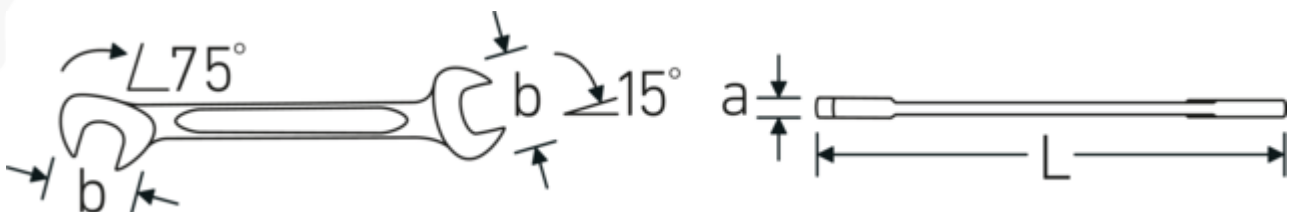

ELECTRIC 12

Art. no. **40065555**
GTIN **4018754018703**
Model **ELECTRIC 12 5,5**

Label. Stl. 5.5 mm L.78mm

Features. • kromlegerat stål, förkromade

Technologies and features.

Dubbel T-profil

Våra kombinations- och u-ringnycklar har en extra fördjupning i mitten av verktyget. Precis som principen med en dubbel T-balk ger detta en enorm bärförmåga och maximal styrka samtidigt som vikten minskas.

Offset Shaft Design

Våra skiftnycklar är specialutformade med extra förstärkning i de belastningszoner där den största kraften appliceras - nämligen vid förbindelsen mellan käften och skaftet - för att förhindra deformation.

Technical Drawing.

Technical Attributes.

a	2 mm
Bredd mm (b)	12.6 mm
Längd mm (L)	78 mm
Käkens position	15/75 °
Nyckelstorlek 1 [mm]	5.5 mm
Nyckelstorlek 2 [mm]	5.5 mm

Logistics data.

Djup mm (IFS)	78
Bredd mm (IFS)	13
Höjd mm (IFS)	2
Längd (packad, mm)	90
Bredd (packad, mm)	40
Höjd (packad, mm)	10
Volym (förpackad, dm3)	0.036 dm3
Art. no.	40065555
Vikt (brutto, kg)	0,073
Vikt PAP (kg)	0,000
Vikt PVC (kg)	0,002
GTIN	4018754018703
Ursprungsland AWR	GERMANY
Ursprungsregion	Nordrhein-Westfalen
WEEE/ElektroG	nicht ear-pflichtig
Tulltaxa nr.	82041100
Förpackningsstandard	10
Vikt (g)	7 g