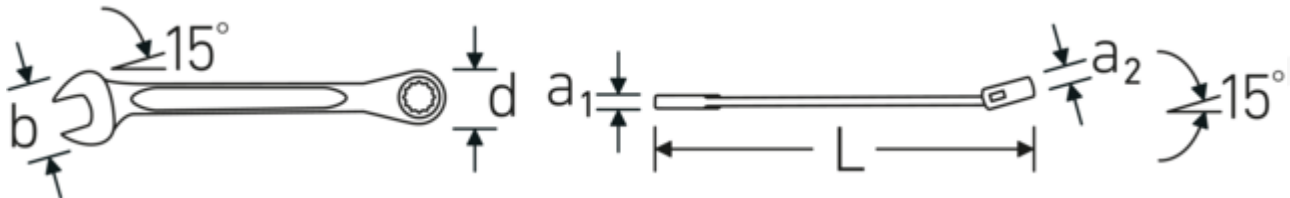

Technische kenmerken.

a1	11,0 mm
a2	13,5 mm
Aantal tanden	72
Werkhoek	5 °
Breedte mm (b)	48.5 mm
d	45,0 mm
Lengte mm (L)	296 mm
Positie bek	15 °
Flatbreedte 1 [mm]	24 mm
Ringpositie	15 °
Breedte over vlakken 2 [mm]	24 mm

Logistieke gegevens.

Diepte mm (IFS)	295
Breedte mm (IFS)	48
Hoogte mm (IFS)	20
Lengte (verpakt, mm)	420
Breedte (verpakt, mm)	150
Hoogte (verpakt, mm)	40
Volume (verpakt, dm3)	2.52 dm3
Artikelnr.	41172424
Gewicht (bruto, KG)	2,192
Gewicht PAP (KG)	0,000
Gewicht PVC (KG)	0,008
GTIN	4018754320202