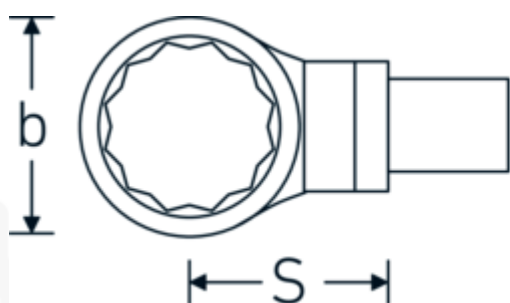

Embout à anneau

732/100

Réf. n° 58221034
GTIN 4018754238798
Modèle 732/100 SW 34

Désignation.

Clé polygonale à emboîter Taille 34mm Porte Outil 22 x 28

Caractéristiques.

- Pour clés dynamométriques avec prise carrée
- Fixation par goupille de sécurité
- Chromage sur nickel, durable et résistant à l'écaillage
- Forcée en matrice, trempée et refroidie en bain d'huile
- Extrêmement résistante, d'une longévité exceptionnelle

Avantages.

Pour les clés dynamométriques à embout carré

Dessin technique.

Attributs techniques.

Largeur mm (b) 52 mm

Données logistiques.

Profondeur mm (IFS) 122

Taille du porte-outil [carré intérieur]	22 x 28 mm	Largeur	51
Hauteur mm (h)	17 mm	Hauteur mm (IFS)	32
S	55 mm	WEEE/ElektroG	nicht ear-pflichtig
Ouverture [mm]	34 mm	Longueur (emballé, mm)	135
		Largeur (emballé, mm)	52
		Hauteur (emballé, mm)	33
		Volume (emballé, dm3)	0.23166 dm3
		Réf. n°	58221034
		Poids (brut, kg)	0,629
		Poids PAP (kg)	0,000
		Poids PVC (kg)	0,005
		GTIN	4018754238798
		Pays d'origine AWR	GERMANY
		Région d'origine	Nordrhein-Westfalen
		Position tarifaire	82041100
		Emballage	1
		Poids	627 g