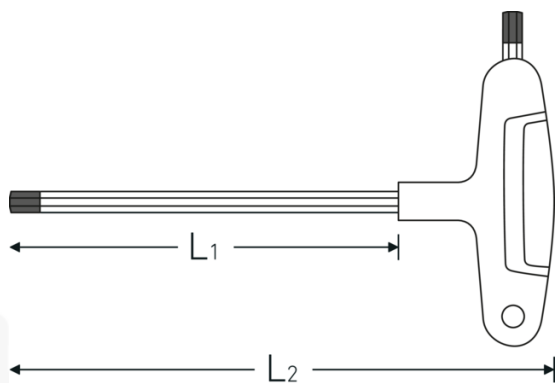

Klucz trzpieniowy

10768

Art. nr 43253050
GTIN 4018754319404
Modelka 10768 5

Oznaczenie.

Wkrętak z uchwytem typu T Wyjście sześciokątne 5 mm Dł.200mm

Właściwości.

z 3-komponentową rękojeścią, z dwoma końcówkami sześciokątnymi o różnych długościach, stal chromowo-wanadowa mat., końcówka czerniona

Zalety.

z 3-komponentowym uchwytem typu T

Rysunek techniczny.

Atrybuty techniczne.

Profil wyjściowy

Sześciokąt

Dane logistyczne.

Głębokość mm (IFS) 228

Szerokość mm (IFS) 110

Zewnętrzny sześciokąt wyjściowy (mm)	5 mm	Wysokość mm (IFS)	22
L1	200 mm	Długość (w opakowaniu, mm)	410
L2	227 mm	Szerokość (w opakowaniu, mm)	200
		Wysokość (w opakowaniu, mm)	45
		Objętość (w opakowaniu, dm³)	3.69 dm ³
		Art. nr	43253050
		Waga (brutto, kg)	0,770
		Waga PAP (kg)	0,000
		Waga PVC (kg)	0,016
		GTIN	4018754319404
		Kraj pochodzenia AWR	GERMANY
		Region pochodzenia	Nordrhein-Westfalen
		WEEE/ElektroG	nicht ear-pflichtig
		Nr taryfy celnej	82041100
		Standard pakowania	10
		Waga (g)	73 g

Variants.

Art. nr	Nr modelu (ERP)	Oznaczenie	GTIN
43253020	10768 2	Wkrętak z uchwytem typu T Wyjście sześciokątne 2 mm Dł.100mm	4018754319367
43253025	10768 2,5	Wkrętak z uchwytem typu T Wyjście sześciokątne 2,5 mm Dł.100mm	4018754319374
43253030	10768 3	Wkrętak z uchwytem typu T Wyjście sześciokątne 3 mm Dł.150mm	4018754319381
43253040	10768 4	Wkrętak z uchwytem typu T Wyjście sześciokątne 4 mm Dł.150mm	4018754319398
43253050	10768 5	Wkrętak z uchwytem typu T Wyjście sześciokątne 5 mm Dł.200mm	4018754319404
43253060	10768 6	Wkrętak z uchwytem typu T Wyjście sześciokątne 6 mm Dł.200mm	4018754319411
43253080	10768 8	Wkrętak z uchwytem typu T Wyjście sześciokątne 8 mm Dł.200mm	4018754319428
43253100	10768 10	Wkrętak z uchwytem typu T Wyjście sześciokątne 10 mm Dł.200mm	4018754319435