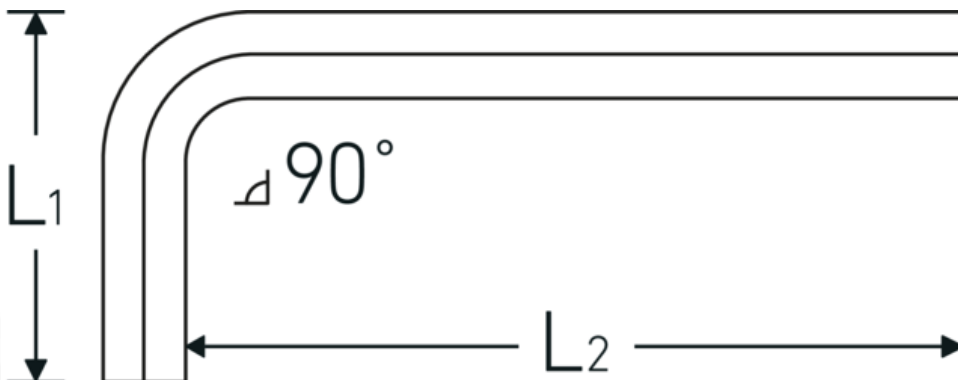

Haakse schroevendraaier

10760a

Artikelnr. 43553010
GTIN 4018754332328
Model 10760a 5/32
WINKELSCHRAUBENDREHER
SECHSKANT

Aanwijzing.

Haakse schroevendraaier Uitgang zeshoek 5/32 L.25mm x 65mm

Eigenschappen.

- voor binnenzeskantbouten
- Chroom-Vanadium, vernikkeld (0,028; 0,035; 0,050" gebruieneerd)

Voordelen.

voor inbusschroeven

Technische tekening.

Technische kenmerken.

Uitvoerprofiel Zeskant

Logistieke gegevens.

Diepte mm (IFS) 71
Breedte mm (IFS) 28

Uitgaande zeskant buiten (inch)	5/32
L1	25 mm
L2	65 mm

Hoogte mm (IFS)	4
Lengte (verpakt, mm)	175
Breedte (verpakt, mm)	100
Hoogte (verpakt, mm)	5
Volume (verpakt, dm3)	0.0875 dm3
Artikelnr.	43553010
Gewicht (bruto, KG)	0,102
Gewicht PAP (KG)	0,000
Gewicht PVC (KG)	0,004
GTIN	4018754332328
Land van oorsprong AWR	GERMANY
Regio van oorsprong	Nordrhein-Westfalen
WEEE/ElektroG	nicht ear-pflichtig
Douanetarief nr.	82054000
Verpakkingsstandaard	10
Gewicht (g)	10 g