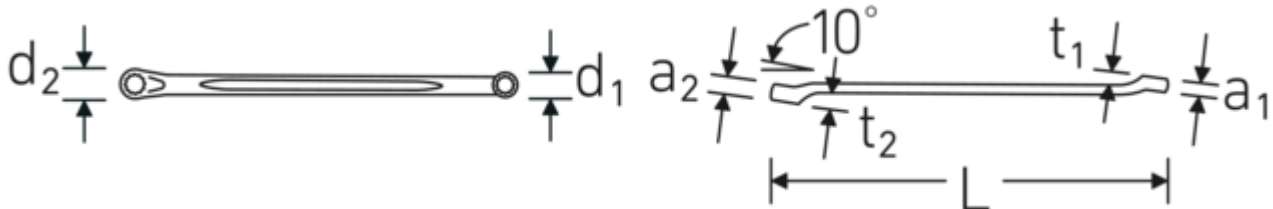

Technische tekening.

Technische kenmerken.

a1	14,5 mm
a2	15 mm
Uitvoerprofiel	Dubbel-zeskant AS-drive
d1	34,1 mm
d2	36,5 mm
Lengte mm (L)	340 mm
Ringpositie	10 °
Breedte over vlakken 1 [inch]	15/16 "
Breedte over flats 2 [inch]	1 "
t1	22 mm
t2	23 mm

Logistieke gegevens.

Diepte mm (IFS)	350
Breedte mm (IFS)	35
Hoogte mm (IFS)	23
Lengte (verpakt, mm)	360
Breedte (verpakt, mm)	150
Hoogte (verpakt, mm)	50
Volume (verpakt, dm³)	2.7 dm³
Artikelnr.	41614648
Gewicht (bruto, KG)	1,940
Gewicht PAP (KG)	0,000
Gewicht PVC (KG)	0,017
GTIN	4018754139484
Land van oorsprong AWR	GERMANY
Regio van oorsprong	Nordrhein-Westfalen
WEEE/ElektroG	nicht ear-pflichtig
Douanetarief nr.	82041100
Verpakkingsstandaard	5
Gewicht (g)	375 g

Varianten.

Artikelnr.	Modelnr. (ERP)	Beschrijving	GTIN
41611620	230a 1/4 x 5/16	Dubbele ringsleutel Maat 1/4 x 5/16 " L.180mm	4018754023059