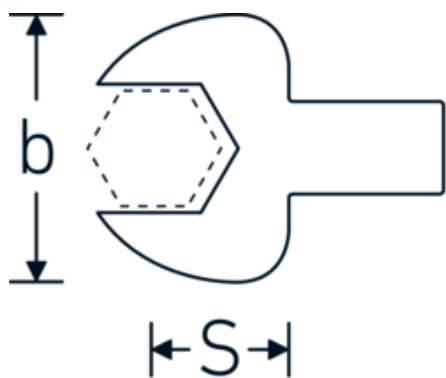

Gaffel-indstiksværktøj

731/40

Art. nr. 58214030
GTIN 4018754034031
Model 731/40 30

Betegnelse.

Gaffel-indstiksværktøj Str. 30mm Værktøjshold.14 x 18

Fordele.

Til momentnøgler med firkantet indstik

Teknisk tegning.

Tekniske egenskaber.

Bredde mm. (b)	66 mm
Værktøjsholderens størrelse [indvendig firkant]	14 x 18 mm
Højde mm. (h)	14 mm

Logistiske data.

Dybde mm. (IFS)	69
Bredde mm. (IFS)	74
Højde mm. (IFS)	22
WEEE/ElektroG	nicht ear-pflichtig

S	30 mm	Længde (pakket, mm.)	75
Nøglestørrelse [mm.]	30 mm	Bredde (pakket, mm.)	77
		Højde (pakket, mm.)	23
		Volym (förpackad, dm3)	0.132825 dm3
		Art. nr.	58214030
		Vægt (brutto, kg)	0,275
		Vægt PAP (kg)	0,000
		Vægt PVC (kg)	0,003
		GTIN	4018754034031
		Oprindelsesland AWR	GERMANY
		Oprindelsesregion	Nordrhein-Westfalen
		Toldtarif nr.	82041100
		Pakkestandard	1
		Vægt (g)	275 g