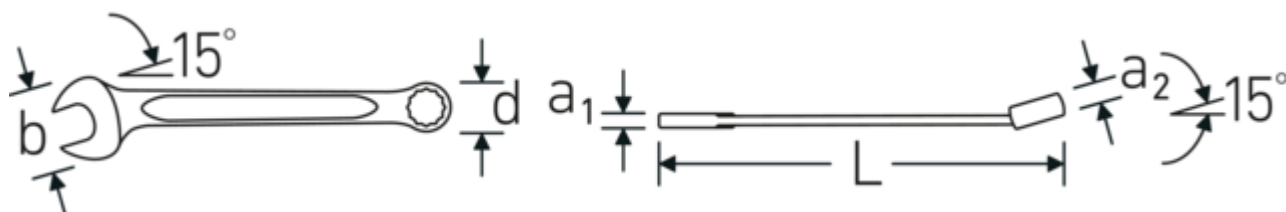

Technologies and features.

Dubbel T-profil

Våra kombinations- och u-ringnycklar har en extra fördjupning i mitten av verktyget. Precis som principen med en dubbel T-balk ger detta en enorm bärförmåga och maximal styrka samtidigt som vikten minskas.

Tunnväggiga ringar

Ringens tunna väggdiameter underlättar arbete i trånga utrymmen. Ringsidorna är högre än standardmuttrarna, vilket förhindrar klämning.

Offset Shaft Design

Våra skiftnycklar är specialutformade med extra förstärkning i de belastningszoner där den största kraften appliceras - nämligen vid förbindelsen mellan käften och skaftet - för att förhindra deformation.

Technical Drawing.

Technical Attributes.

Antal verktyg	16 st.
Område	7-24
DIN	DIN 3113 Form A / ISO 7738 Form A
Käkens position	15 °
Modell no.	13/16

Logistics data.

Djup mm (IFS)	280
Bredd mm (IFS)	100
Höjd mm (IFS)	44
Längd (packad, mm)	280
Bredd (packad, mm)	100
Höjd (packad, mm)	44
Volym (förpackad, dm ³)	1.232 dm ³
Art. no.	96400816
Vikt (brutto, kg)	1,630
Vikt PAP (kg)	0,066
Vikt PVC (kg)	0,000
GTIN	4018754122905
Ursprungsland AWR	GERMANY
Ursprungsregion	Nordrhein-Westfalen
WEEE/ElektroG	nicht ear-pflichtig
Tulltaxa nr.	82041100
Förpackningsstandard	1
Vikt (g)	1620 g