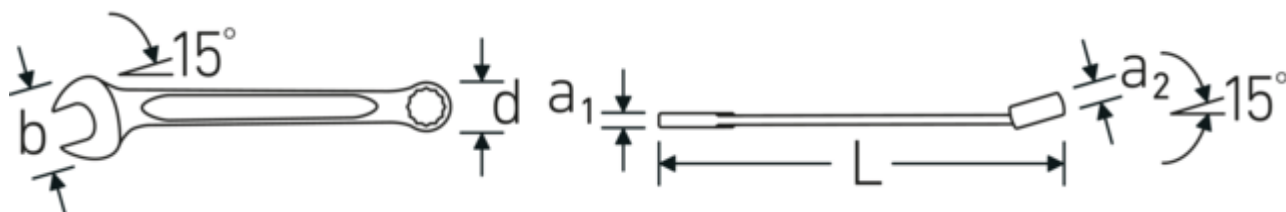

Anti-Slip-Drive

Den speciella AS-Drive-profilen möjliggör hög kraftöverföring till skruvarnas och bultarnas ytor utan att skada dem. Detta förhindrar också att skruvhuvudet slits av.

Dubbel T-profil

Våra kombinations- och u-ringnycklar har en extra fördjupning i mitten av verktyget. Precis som principen med en dubbel T-balk ger detta en enorm bärförmåga och maximal styrka samtidigt som vikten minskas.

Tunnväggiga ringar

Ringens tunna väggdiameter underlättar arbete i trånga utrymmen. Ringsidorna är högre än standardmuttrarna, vilket förhindrar klämning.

Offset Shaft Design

Våra skiftnycklar är specialutformade med extra förstärkning i de belastningszoner där den största kraften appliceras - nämligen vid förbindelsen mellan käften och skaftet - för att förhindra deformation.

Technical Drawing.

Technical Attributes.

a1	6,7 mm
a2	11,5 mm
Bredd mm (b)	42 mm
d	27,5 mm
DIN	DIN 3113 Form A / ISO 7738 Form A

Logistics data.

Djup mm (IFS)	233
Bredd mm (IFS)	43
Höjd mm (IFS)	17
Längd (packad, mm)	233
Bredd (packad, mm)	145