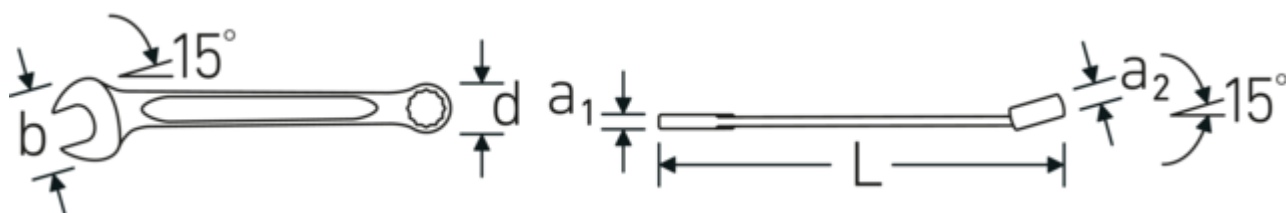

Anti-Slip-Drive

Den speciella AS-Drive-profilen möjliggör hög kraftöverföring till skruvarnas och bultarnas ytor utan att skada dem. Detta förhindrar också att skruvhuvudet slits av.

Tunnväggiga ringar

Ringens tunna väggdiameter underlättar arbete i trånga utrymmen. Ringsidorna är högre än standardmuttrarna, vilket förhindrar klämning.

Technical Drawing.

Technical Attributes.

a1	10 mm
a2	18 mm
Bredd mm (b)	80 mm
d	50,8 mm
DIN	DIN 3113 Form A / ISO 7738 Form A
Längd mm (L)	460 mm
Käkens position	15 °
Nyckelstorlek 1 [mm]	36 mm
Ringposition	15 °
Nyckelstorlek 2 [mm]	36 mm
t	1 mm