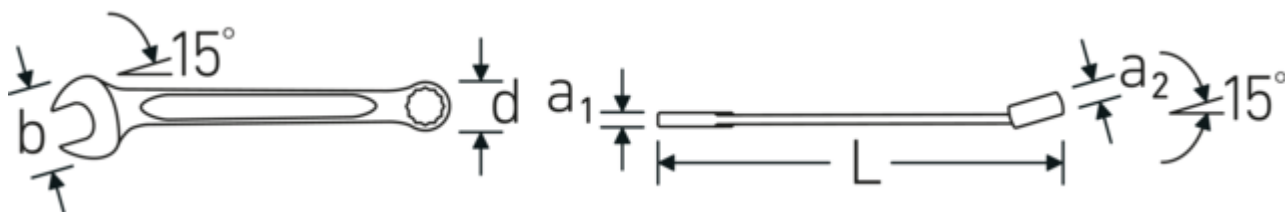

Attributi tecnici.

a1	3,5 mm
a2	5,8 mm
Larghezza mm (b)	14,8 mm
d	9,2 mm
DIN	DIN 3113 Form A / ISO 7738 Form A
Lunghezza mm (L)	100 mm
Posizione della bocca	15 °
Superficie	zinco-cromato
Larghezza tra le piastre 1 [mm]	5,5 mm
Posizione dell'anello	15 °
Larghezza tra le piastre 2 [mm]	5,5 mm
t	13 mm

Dati logistici.

Profondità mm (IFS)	102
Larghezza mm (IFS)	15
Altezza mm (IFS)	7
Lunghezza (imballata, mm)	120
Larghezza (imballata, mm)	48
Altezza (imballata, mm)	24
Volume (imballato, dm³)	0.13824 dm³
N° Art.	40085500
Peso (lordo, kg)	0,150
Peso PAP (kg)	0,000
Peso PVC (kg)	0,003
GTIN	4018754019052
Paese di origine AWR	GERMANY
Regione di origine	Nordrhein-Westfalen
RAEE/Legge sull'elettricità	nicht ear-pflichtig