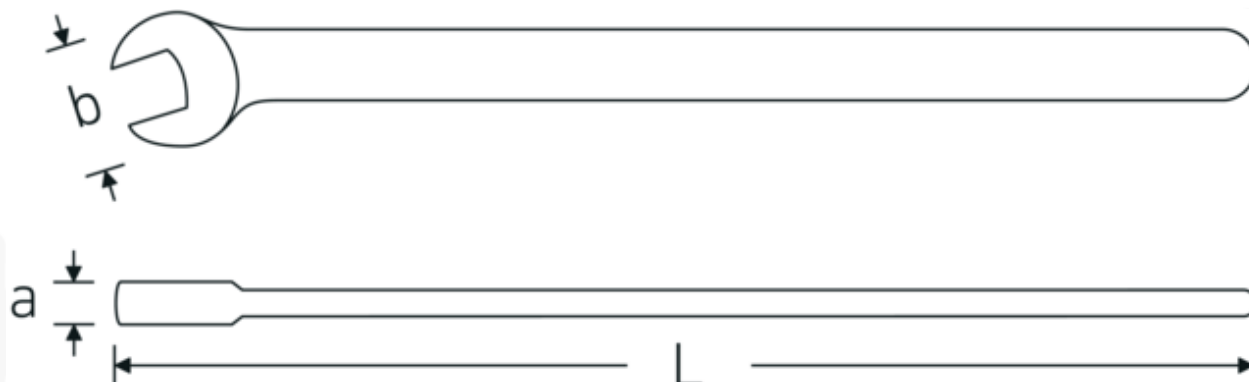

VDE-gaffelnøgle

12160 VDE

Art. nr. 44180013
GTIN 4018754253975
Model 12160 VDE 13

Betegnelse.

VDE-gaffelnøgle Str. 13mm L.166,4mm

Egenskaber.

- Chrome-Alloy-Steel, forkromet
- VDE isoleret op til 1000 V
- DIN EN 60900
- #T; AC/1000 V

Fordele.

DIN EN 60900

Teknisk tegning.

Tekniske egenskaber.

a	11,5 mm
Bredde mm. (b)	32.5 mm
DIN	DIN EN 60900
Længde mm. (L)	166,4 mm
Nøglestørrelse 1 [mm.]	13 mm

Logistiske data.

Dybde mm. (IFS)	165
Bredde mm. (IFS)	29
Højde mm. (IFS)	11
Længde (pakket, mm.)	200
Bredde (pakket, mm.)	100
Højde (pakket, mm.)	15
Volym (förpackad, dm3)	0.3 dm3
Art. nr.	44180013
Vægt (brutto, kg)	0,086
Vægt PAP (kg)	0,000
Vægt PVC (kg)	0,004
GTIN	4018754253975
Oprindelsesland AWR	GERMANY
Oprindelsesregion	Nordrhein-Westfalen
WEEE/ElektroG	nicht ear-pflichtig
Toldtarif nr.	82041100
Pakkestandard	1
Vægt (g)	80 g

Varianter.

Art. nr.	Model nr. (ERP)	Betegnelse	GTIN
44180010	12160 VDE 10	VDE-gaffelnøgle Str. 10mm L.140,7mm	4018754253968
44180013	12160 VDE 13	VDE-gaffelnøgle Str. 13mm L.166,4mm	4018754253975
44180014	12160 VDE 14	VDE-gaffelnøgle Str. 14mm L.181mm	4018754253982
44180017	12160 VDE 17	VDE-gaffelnøgle Str. 17mm L.200mm	4018754253999
44180019	12160 VDE 19	VDE-gaffelnøgle Str. 19mm L.218mm	4018754254002
44180022	12160 VDE 22	VDE-gaffelnøgle Str. 22mm L.248mm	4018754254019