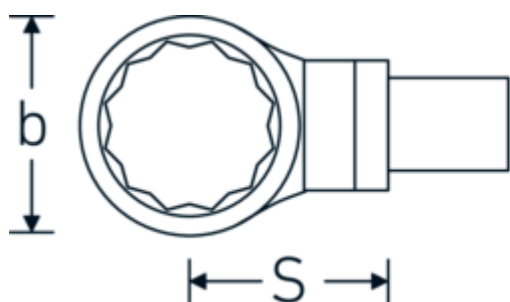

## Ring-Einsteckwerkzeug

732/100

Art.-Nr. 58221030

GTIN 4018754238774

Modell 732/100 SW 30

### Bezeichnung.

Ring-Einsteckwerkzeug SW 30mm Wkz.Aufn.22 x 28

### Eigenschaften.

- Doppelsechskant mit AS-Drive-Profil
- für Drehmomentschlüssel mit Vierkantaufnahme
- Verchromung über Nickel, dauerhaft und abplatzsicher
- im Gesenk geschmiedet, gehärtet und im Ölbad abgekühlt
- stark belastbar, außergewöhnlich langlebig

### Technische Attribute.

Breite mm (b)	46 mm
Größe Wkz.-Aufnahme [Innenvierkant]	22 x 28 mm
Höhe mm (h)	16 mm
S	55 mm
Schlüsselweite [mm]	30 mm