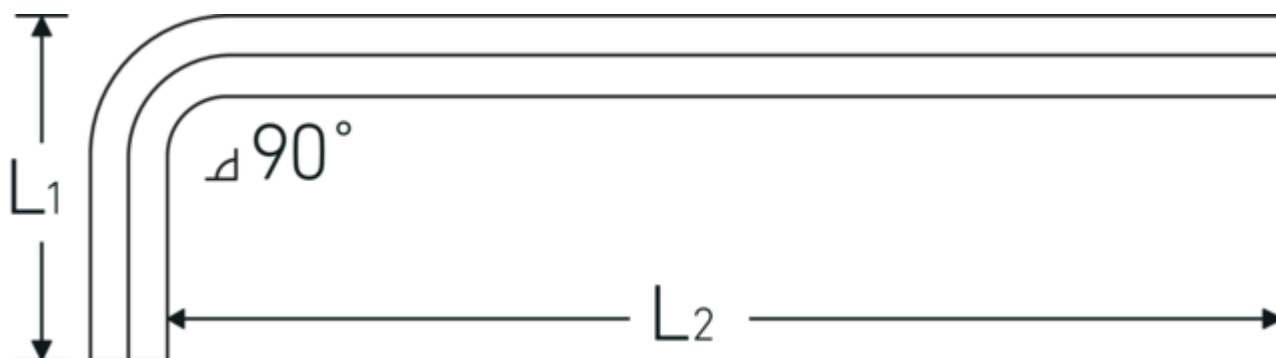

10765

Nr. art **43213019**
GTIN **4018754332540**
Modello **10765 19**
WINKELSCHRAUBENDREHER
SECHSKANT

Designazione.

Cacciavite ad angolo esagonale Esagono di uscita 19mm Lar.70mm x 360mm

Disegno tecnico.

Attributi tecnici.

Uscita esagono esterno (mm)	19 mm
DIN	DIN ISO 2936
L1	70 mm
L2	360 mm

Dati logistici.

Profondità mm (IFS)	374
Larghezza mm (IFS)	85
Altezza mm (IFS)	21
Lunghezza (imballata, mm)	600
Larghezza (imballata, mm)	150
Altezza (imballata, mm)	22
Volume (imballato, dm ³)	1.98 dm ³
N° Art.	43213019
Peso (lordo, kg)	5,212
Peso PAP (kg)	0,000

Peso PVC (kg)	0,018
GTIN	4018754332540
Paese di origine AWR	GERMANY
Regione di origine	Nordrhein-Westfalen
RAEE/Legge sull'elettricità	nicht ear-pflichtig
N. tariffa doganale	82054000
Standard di imballaggio	5
Peso [mm]	1048 g