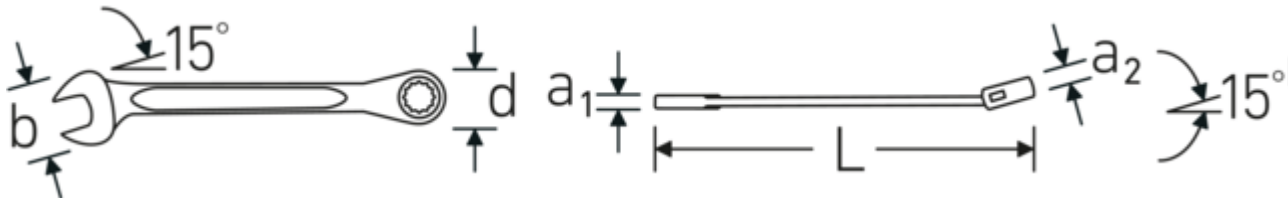

Technische kenmerken.

a1	7,5 mm
a2	8,4 mm
Aantal tanden	72
Werkhoek	5 °
Breedte mm (b)	31.3 mm
d	28,0 mm
Lengte mm (L)	202 mm
Positie bek	15 °
Flatbreedte 1 [mm]	15 mm
Ringpositie	15 °
Breedte over vlakken 2 [mm]	15 mm

Logistieke gegevens.

Diepte mm (IFS)	200
Breedte mm (IFS)	29
Hoogte mm (IFS)	15
Lengte (verpakt, mm)	210
Breedte (verpakt, mm)	110
Hoogte (verpakt, mm)	25
Volume (verpakt, dm3)	0.5775 dm3
Artikelnr.	41171515
Gewicht (bruto, KG)	0,675
Gewicht PAP (KG)	0,000
Gewicht PVC (KG)	0,010
GTIN	4018754239207