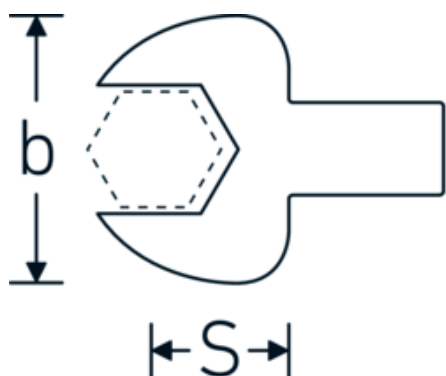

Maul-Einsteckwerkzeug

731/40

Art.-Nr. 58214015

GTIN 4018754033942

Modell 731/40 15

Bezeichnung.

Maul-Einsteckwerkzeug SW 15mm Wkz.Aufn.14 x 18

Eigenschaften.

- für Drehmomentschlüssel mit Vierkantaufnahme
- Verchromung über Nickel, dauerhaft und abplatzsicher
- im Gesenk geschmiedet, gehärtet und im Ölbad abgekühlt
- stark belastbar, außergewöhnlich langlebig

Technische Zeichnung.

Technische Attribute.

Breite mm (b)	35 mm
Größe Wkz.-Aufnahme [Innenvierkant]	14 x 18 mm
Höhe mm (h)	8 mm
S	25 mm
Schlüsselweite [mm]	15 mm

Logistikdaten.

Tiefe mm (IFS)	59
Breite mm (IFS)	34
Höhe mm (IFS)	22
WEEE/ElektroG	nicht ear-pflichtig
Länge (verpackt, mm)	65

Breite (verpackt, mm)	37
Höhe (verpackt, mm)	23
Volumen (verpackt, dm³)	0.055315 dm ³
Art.-Nr.	58214015
Gewicht (brutto, kg)	0,135
Gewicht PAP (kg)	0,000
Gewicht PVC (kg)	0,002
GTIN	4018754033942
Ursprungsland AWR	GERMANY
Ursprungsregion	Nordrhein-Westfalen
Zolltarifnr.	82041100
Packnorm	1
Gewicht (g)	132 g