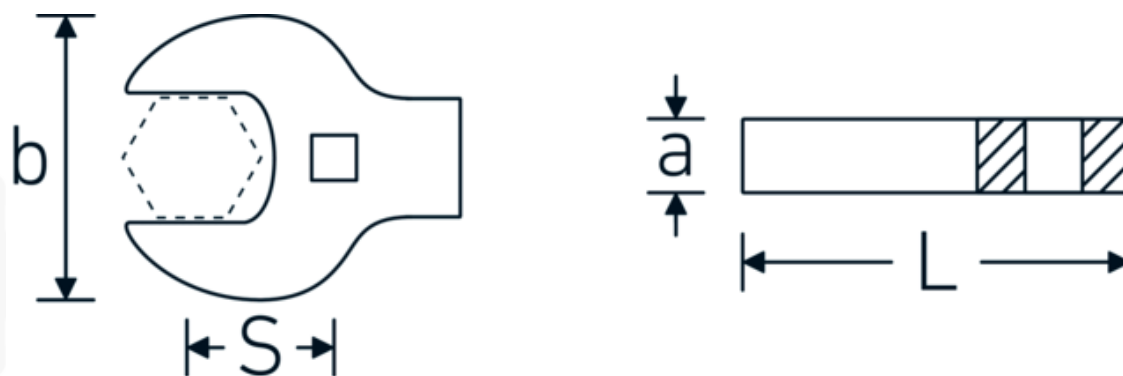

## Crowfoot-Schlüssel heavy-duty, zöllig

540a HD

Art.-Nr. 02501056  
GTIN 4018754198146  
Modell 540A HD SW 1.1/4

### Bezeichnung.

3/8 " Crowfoot-Schlüssel heavy-duty SW 1 1/4" L.62mm

### Eigenschaften.

- für besonders hohe Belastungen, z. B. Edelstahlverschraubungen
- vollständige Nutzung des Schlüsselmauls in Kombination mit Standardknarren oder Drehmomentschlüssel mit festem Vierkant
- verchromt

## Technische Attribute.

<b>a</b>	11 mm
<b>Antriebsvierkant innen (Zoll)</b>	3/8 "
<b>Breite mm (b)</b>	60 mm
<b>Länge mm (L)</b>	62 mm
<b>S</b>	36,8 mm
<b>Schlüsselweite [Zoll]</b>	1 1/4 "