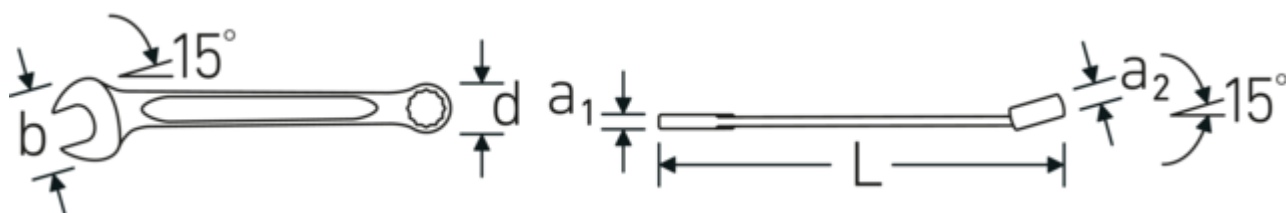

Anti-Slip-Drive

Den speciella AS-Drive-profilen möjliggör hög kraftöverföring till skruvarnas och bultarnas ytor utan att skada dem. Detta förhindrar också att skruvhuvudet slits av.

Tunnväggiga ringar

Ringens tunna väggdiameter underlättar arbete i trånga utrymmen. Ringsidorna är högre än standardmuttrarna, vilket förhindrar klämning.

Technical Drawing.

Technical Attributes.

a1	13 mm
a2	20 mm
Bredd mm (b)	94.5 mm
d	65,2 mm
DIN	DIN 3113 Form A / ISO 7738 Form A
Längd mm (L)	500 mm
Käkens position	15 °
Nyckelstorlek 1 [mm]	46 mm
Ringposition	15 °
Nyckelstorlek 2 [mm]	46 mm
t	1 mm