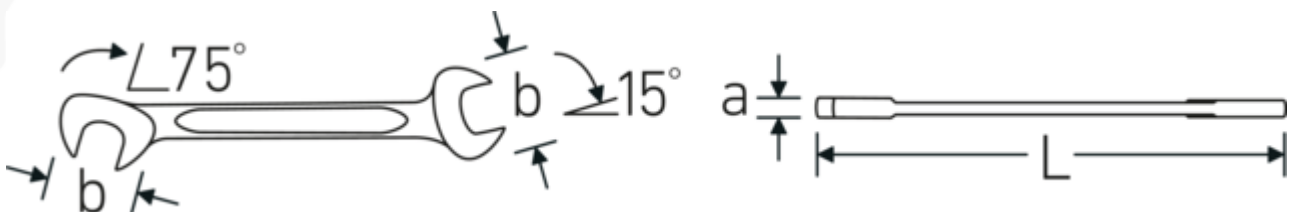

Chiavi piccole a due bocche ELECTRIC

ELECTRIC 12a

Nr. art **40462222**
GTIN **4018754020003**
Modello **ELECTRIC 12a 11/32**

Designazione.

Chiave fissa a due bocche piccola ELECTRIC Mis. 11/32 " Lar.103mm

Descrizione.

- Chrome-Alloy-Steel, cromate

Tecnologie e caratteristiche.

Profilo a doppia T

Le nostre chiavi combinate e ad anello sono dotate di un ulteriore incavo al centro dell'utensile. Simile al principio di una doppia trave a T, questo sistema offre una straordinaria capacità di serraggio e la massima resistenza, riducendo al contempo il peso.

Offset Shaft Design

Le nostre chiavi sono state appositamente progettate con un rinforzo aggiuntivo nelle zone di carico in cui viene applicata la maggior quantità di forza, ovvero nel punto di collegamento tra la ganaschia e il gambo, per evitare deformazioni.

Disegno tecnico.

Attributi tecnici.

a	3 mm
Larghezza mm (b)	18.9 mm
Lunghezza mm (L)	103 mm
Posizione della bocca	15/75 °
Larghezza tra i piatti 1 [pollice]	11/32 "
Larghezza tra i piatti 2 [pollici]	11/32 "