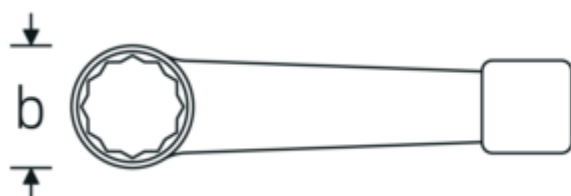

Klucze oczkowe do pobijania

4205

Art. nr 42050095
GTIN 4018754024360
Modelka 4205 95

Oznaczenie.

Klucz oczkowy udarowy Rozmiar 95mm Dł.400mm

Właściwości.

- DIN 7444
- stal specjalna, szara

Zalety.

DIN 7444

Rysunek techniczny.

Atrybuty techniczne.

a	41,5 mm
Szerokość mm (b)	152 mm
DIN	DIN 7444
Długość mm (L)	400 mm
Szerokość w poprzek mieszkań 1 [mm]	95 mm

Dane logistyczne.

Głębokość mm (IFS)	390
Szerokość mm (IFS)	142
Wysokość mm (IFS)	40
Długość (w opakowaniu, mm)	390

Szerokość (w opakowaniu, mm)	142
Wysokość (w opakowaniu, mm)	40
Objętość (w opakowaniu, dm³)	2.2152 dm ³
Art. nr	42050095
Waga (brutto, kg)	4,900
Waga PAP (kg)	0,000
Waga PVC (kg)	0,000
GTIN	4018754024360
Kraj pochodzenia AWR	GERMANY
Region pochodzenia	Nordrhein-Westfalen
WEEE/ElektroG	nicht ear-pflichtig
Nr taryfy celnej	82041100
Standard pakowania	1
Waga (g)	4900 g

Variants.

Art. nr	Nr modelu (ERP)	Oznaczenie	GTIN
42050024	4205 24	Klucz oczkowy udarowy Rozmiar 24mm Dł.160mm	4018754024063
42050026	4205 26	Klucz oczkowy udarowy Rozmiar 26mm Dł.160mm	4018754024070
42050027	4205 27	Klucz oczkowy udarowy Rozmiar 27mm Dł.180mm	4018754024087
42050028	4205 28	Klucz oczkowy udarowy Rozmiar 28mm Dł.180mm	4018754024094
42050030	4205 30	Klucz oczkowy udarowy Rozmiar 30mm Dł.190mm	4018754024100
42050032	4205 32	Klucz oczkowy udarowy Rozmiar 32mm Dł.195mm	4018754024117
42050033	4205 33	Klucz oczkowy udarowy Rozmiar 33mm Dł.195mm	4018754024124
42050036	4205 36	Klucz oczkowy udarowy Rozmiar 36mm Dł.205mm	4018754024131
42050037	4205 37	Klucz oczkowy udarowy Rozmiar 37mm Dł.205mm	4018754024148
42050038	4205 38	Klucz oczkowy udarowy Rozmiar 38mm Dł.205mm	4018754024155
42050041	4205 41	Klucz oczkowy udarowy Rozmiar 41mm Dł.225mm	4018754024179