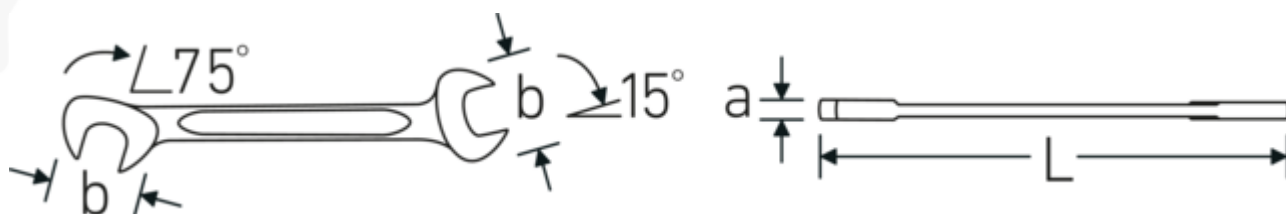

### Dubbel T-profil

Våra kombinations- och u-ringnycklar har en extra fördjupning i mitten av verktyget. Precis som principen med en dubbel T-balk ger detta en enorm bärförmåga och maximal styrka samtidigt som vikten minskas.

### Offset Shaft Design

Våra skiftnycklar är specialutformade med extra förstärkning i de belastningszoner där den största kraften appliceras - nämligen vid förbindelsen mellan käften och skaftet - för att förhindra deformation.

## Technical Attributes.

<b>a</b>	2 mm
<b>Bredd mm (b)</b>	12.6 mm
<b>Längd mm (L)</b>	78 mm
<b>Käkens position</b>	15/75 °
<b>Nyckelstorlek 1 [tum]</b>	7/32 "
<b>Nyckelstorlek 2 [tum]</b>	7/32 "