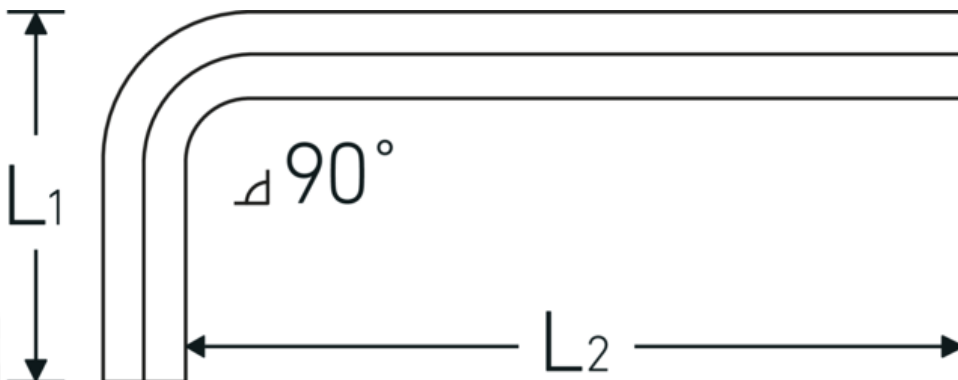

Hex key L-spanner

10760a

Product no. **43553032**
GTIN **4018754332380**
Model **10760a 1/2**
WINKELSCHRAUBENDREHER
SECHSKANT

Label. Hex key L-spanner screwdriver Hex drive 1/2 L.50mm x 133mm

- Features.**
- for cap head screws
 - chrome vanadium, nickel-plated

Advantages.

For Allen screws

Technical Drawing.

Technical Attributes.

Drive profile	Hexagonal
External hex drive (inch)	1/2

Logistics data.

Depth mm (IFS)	139
Width mm (IFS)	60

L1	50 mm	Height mm (IFS)	14
L2	133 mm	Length (packed, mm)	260
		Width (packed, mm)	150
		Height (packed, mm)	15
		Volume (packed, dm3)	0.585 dm3
		Product no.	43553032
		Weight (gross, kg)	0,964
		Weight PAP (kg)	0,000
		Weight PVC (kg)	0,008
		GTIN	4018754332380
		Country of origin AWR	GERMANY
		Region of origin	Nordrhein-Westfalen
		WEEE/ElektroG	nicht ear-pflichtig
		Customs tariff no.	82054000
		Packing standard	5
		Weight	201 g

Variants.

Product no.	Model no. (ERP)	Description	GTIN
43553003	10760a 3/64 WINKELSCHRAUBENDREHER SECHSKANT	Hex key L-spanner screwdriver Hex drive 3/64 L.14mm x 45mm	4018754332267
43553004	10760a 1/16 WINKELSCHRAUBENDREHER SECHSKANT	Hex key L-spanner screwdriver Hex drive 1/16 L.15mm x 45mm	4018754332274
43553005	10760a 5/64 WINKELSCHRAUBENDREHER SECHSKANT	Hex key L-spanner screwdriver Hex drive 5/64 L.16mm x 50mm	4018754332281
43553006	10760a 3/32 WINKELSCHRAUBENDREHER SECHSKANT	Hex key L-spanner screwdriver Hex drive 3/32 L.17mm x 51mm	4018754332298
43553008	10760a 1/8 WINKELSCHRAUBENDREHER SECHSKANT	Hex key L-spanner screwdriver Hex drive 1/8 L.22mm x 57mm	4018754332304
43553009	10760a 9/64 WINKELSCHRAUBENDREHER SECHSKANT	Hex key L-spanner screwdriver Hex drive 9/64 L.23mm x 63mm	4018754332311
43553010	10760a 5/32 WINKELSCHRAUBENDREHER SECHSKANT	Hex key L-spanner screwdriver Hex drive 5/32 L.25mm x 65mm	4018754332328
43553012	10760a 3/16 WINKELSCHRAUBENDREHER SECHSKANT	Hex key L-spanner screwdriver Hex drive 3/16 L.29mm x 70mm	4018754332335