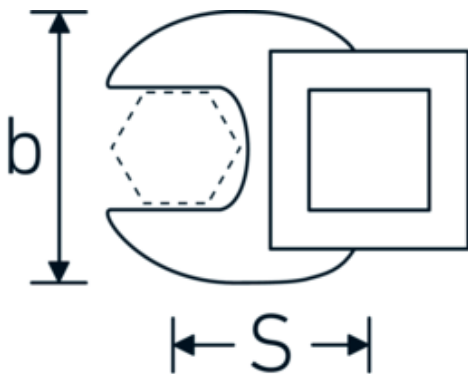

Crowfoot-Schlüssel, metrisch

540

Art.-Nr. 01200010
GTIN 4018754149131
Modell 540 10

Bezeichnung. 1/4 " Crowfoot-Schlüssel SW 10mm L.25,5mm

Eigenschaften. • Chrome Alloy Steel, verchromt

Technische Zeichnung.

Technische Attribute.

| | |
|-------------------------------|---------|
| a | 6,3 mm |
| Antriebsvierkant innen (Zoll) | 1/4 " |
| Breite mm (b) | 19,8 mm |
| Länge mm (L) | 25,5 mm |
| S | 14,6 mm |
| Schlüsselweite [mm] | 10 mm |