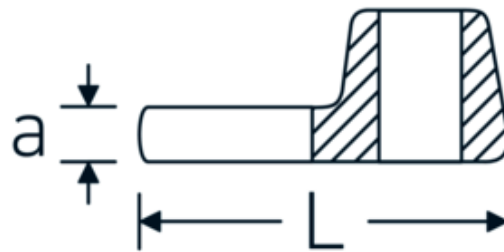

Crowfoot-Schlüssel, metrisch

540

Art.-Nr. 01200010
GTIN 4018754149131
Modell 540 10

Bezeichnung. 1/4 " Crowfoot-Schlüssel SW 10mm L.25,5mm

Eigenschaften. • Chrome Alloy Steel, verchromt

Technische Zeichnung.

Technische Attribute.

| | |
|-------------------------------|---------|
| a | 6,3 mm |
| Antriebsvierkant innen (Zoll) | 1/4 " |
| Breite mm (b) | 19,8 mm |
| Länge mm (L) | 25,5 mm |
| S | 14,6 mm |
| Schlüsselweite [mm] | 10 mm |