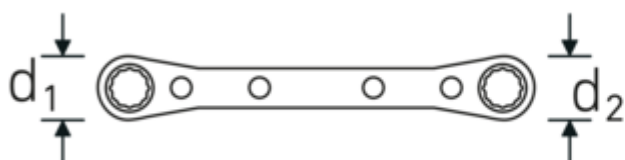

25aSP

Art. no. **41572022**
 GTIN **4018754209392**
 Model **25aSP 20 x 22**

Label. Stl. 5/8 " L.205mm

Features.

- raka
- med splines-profil
- 22 kuggar
- förkromade

Technical Drawing.

Technical Attributes.

a	12 mm
Utgångsprofil	Spline-Drive
d1	33 mm
d2	36 mm
Storlek utmatningsprofil	20 x 22
Längd mm (L)	205 mm
Nyckelstorlek 1 [tum]	5/8 "
Nyckelstorlek 2 [tum]	11/16 "

Logistics data.

Djup mm (IFS)	205
Bredd mm (IFS)	35
Höjd mm (IFS)	10
Längd (packad, mm)	205
Bredd (packad, mm)	35
Höjd (packad, mm)	10
Volym (förpackad, dm ³)	0.07175 dm ³
Art. no.	41572022
Vikt (brutto, kg)	0,250
Vikt PAP (kg)	0,000