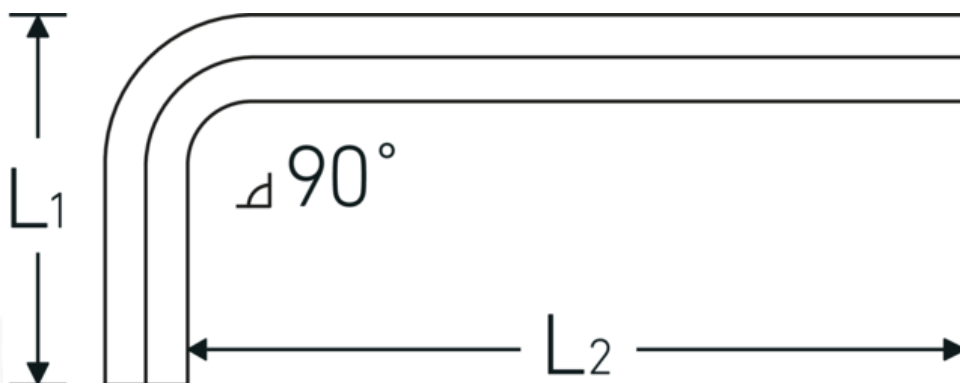

Sekskantet vinkelskruetrækker

10760a

Art. nr. **43553014**
 GTIN **4018754332342**
 Model **10760a 7/32**
WINKELSCHRAUBENDREHER
SECHSKANT

Betegnelse. Sekskantet vinkelskruetrækker Sekskantsdrev 7/32 L.32mm x 80mm

Egenskaber.

- til skruer med indiv. sekskant
- Chrom-Vanadium, forniklet (0,028; 0,035; 0,050" bruneret)

Fordele.

til skruer med indvendig sekskant

Teknisk tegning.

Tekniske egenskaber.

Udgangsprofil	Sekskant
Udvendig sekskant (tommer)	7/32

Logistiske data.

Dybde mm. (IFS)	89
Bredde mm. (IFS)	35

L1	32 mm	Højde mm. (IFS)	6
L2	80 mm	Længde (pakket, mm.)	175
		Bredde (pakket, mm.)	100
		Højde (pakket, mm.)	7
		Volym (förpackad, dm3)	0.1225 dm3
		Art. nr.	43553014
		Vægt (brutto, kg)	0,240
		Vægt PAP (kg)	0,000
		Vægt PVC (kg)	0,004
		GTIN	4018754332342
		Oprindelsesland AWR	GERMANY
		Oprindelsesregion	Nordrhein-Westfalen
		WEEE/ElektroG	nicht ear-pflichtig
		Toldtarif nr.	82054000
		Pakkestandard	10
		Vægt (g)	23 g