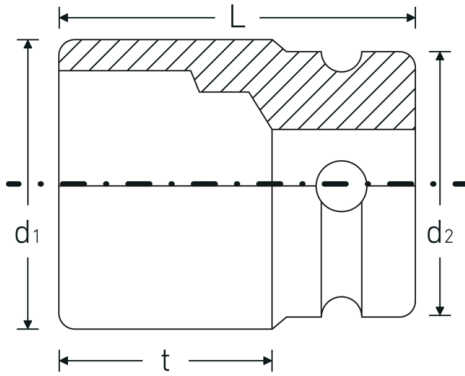

IMPACT-doppen 1/2"

51IMP

Artikelnr. 23020027
GTIN 4018754015214
Model 51 IMP 27

Aanwijzing.

IMPACT-dop 1/2 " 27mm L.85mm

Eigenschappen.

- lange uitvoering
- zeskant
- 1/2" aansluiting
- Chrome Alloy Steel, gebruineerd
- DIN 3129 / ISO 1711-2

Geoptimaliseerde functionaliteit.

Alle IMPACT-doppen hebben een doorlopend boorgat voor de verbindingstift en een diepe groef voor de rubberen veiligheidsring. De verbindingstift wordt bij gebruik niet belast.

Technische tekening.

Technische kenmerken.

Uitvoerprofiel	zeskant
Aandrijving vierkant binnen (inch)	1/2 "
d1	38,8 mm
d2	30 mm
Lengte mm (L)	85 mm
Sleutelplaatdikte [mm]	27 mm
t	65 mm

Logistieke gegevens.

Diepte mm (IFS)	85
Breedte mm (IFS)	39
Hoogte mm (IFS)	39
WEEE/ElektroG	nicht ear-pflichtig
Lengte (verpakt, mm)	196
Breedte (verpakt, mm)	40
Hoogte (verpakt, mm)	86
Volume (verpakt, dm3)	0.67424 dm3
Artikelnr.	23020027
Gewicht (bruto, KG)	1,925
Gewicht PAP (KG)	0,000
Gewicht PVC (KG)	0,009
GTIN	4018754015214
Land van oorsprong AWR	GERMANY
Regio van oorsprong	Nordrhein-Westfalen
Douanetarief nr.	82042000
Verpakkingsstandaard	5
Gewicht (g)	385 g