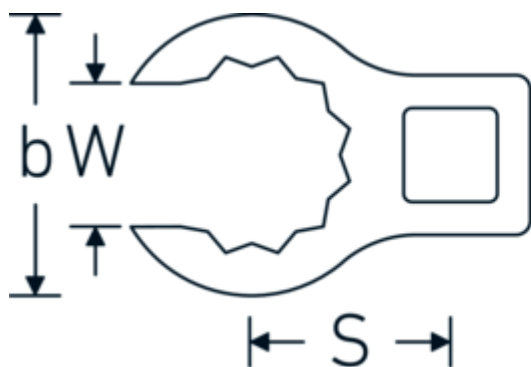

Crowning-Schlüssel, metrisch

440

Art.-Nr. 01190014
GTIN 4018754000753
Modell 440 14

Bezeichnung. 1/4 " Crowring-Schlüssel SW 14mm L.31,7mm

Eigenschaften.

- Doppelsechskant mit AS-Drive-Profil
- Chrome Alloy Steel, verchromt

Technische Zeichnung.

Technische Attribute.

a	14 mm
Antriebsvierkant innen (Zoll)	1/4 "
Breite mm (b)	22,2 mm
Länge mm (L)	31,7 mm
S	16,4 mm
Schlüsselweite [mm]	14 mm
W	11,1 mm

Logistikdaten.

Tiefe mm (IFS)	31
Breite mm (IFS)	22
Höhe mm (IFS)	14
WEEE/ElektroG	nicht ear-pflichtig
Länge (verpackt, mm)	32
Breite (verpackt, mm)	23
Höhe (verpackt, mm)	15