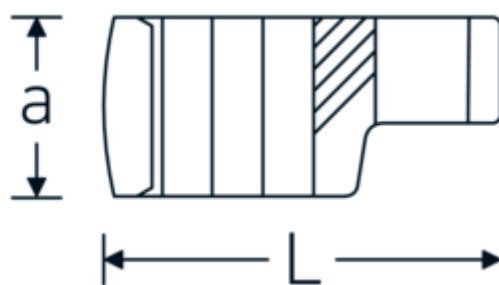

Crowning-Schlüssel, metrisch

440

Art.-Nr. 01190014
GTIN 4018754000753
Modell 440 14

Bezeichnung. 1/4 " Crowring-Schlüssel SW 14mm L.31,7mm

Eigenschaften.

- Doppelsechskant mit AS-Drive-Profil
- Chrome Alloy Steel, verchromt

Technische Zeichnung.

Technische Attribute.

a	14 mm
Antriebsvierkant innen (Zoll)	1/4 "
Breite mm (b)	22,2 mm
Länge mm (L)	31,7 mm
S	16,4 mm
Schlüsselweite [mm]	14 mm
W	11,1 mm

Logistikdaten.

Tiefe mm (IFS)	31
Breite mm (IFS)	22
Höhe mm (IFS)	14
WEEE/ElektroG	nicht ear-pflichtig
Länge (verpackt, mm)	32
Breite (verpackt, mm)	23
Höhe (verpackt, mm)	15