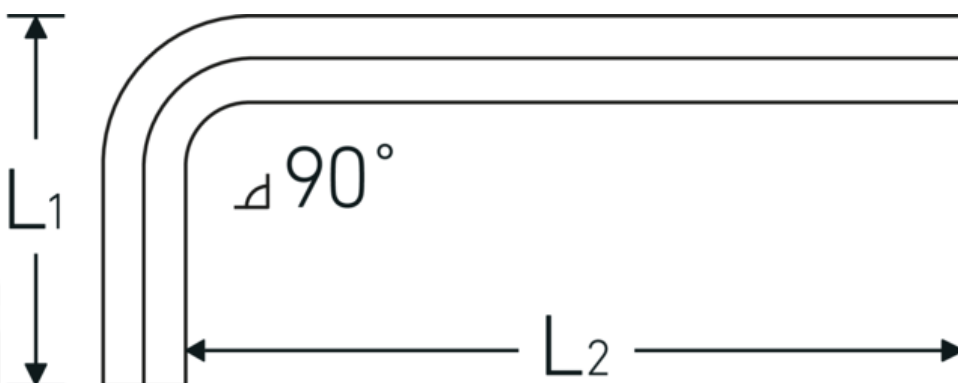

Haakse stiftsleutels

10760

Artikelnr. **43153007**
GTIN **4018754332151**
Model **10760 7**
WINKELSCHRAUBENDREHER
SECHSKANT

Aanwijzing.

Haakse schroevendraaier Uitgang zeshoek 7mm L.41 mm x 102mm

Eigenschappen.

- DIN ISO 2936
- voor binnenzeskantbouten
- Chroom-Vanadium, vernikkeld (0,7; 0,9; 1,3 mm gebruineerd)

Voordelen.

DIN ISO 2936

Technische tekening.

Technische kenmerken.

Uitvoerprofiel

Zeskant

Logistieke gegevens.

Diepte mm (IFS)

100

Uitgaande zeskant (mm)	7 mm	Breedte mm (IFS)	39
DIN	DIN ISO 2936	Hoogte mm (IFS)	8
L1	41 mm	Lengte (verpakt, mm)	175
L2	102 mm	Breedte (verpakt, mm)	100
		Hoogte (verpakt, mm)	9
		Volume (verpakt, dm3)	0.1575 dm3
		Artikelnr.	43153007
		Gewicht (bruto, KG)	0,424
		Gewicht PAP (KG)	0,000
		Gewicht PVC (KG)	0,004
		GTIN	4018754332151
		Land van oorsprong AWR	GERMANY
		Regio van oorsprong	Nordrhein-Westfalen
		WEEE/ElektroG	nicht ear-pflichtig
		Douanetarief nr.	82054000
		Verpakkingsstandaard	10
		Gewicht (g)	43 g