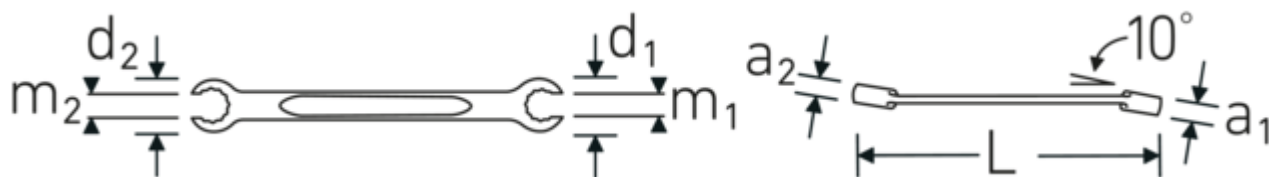

Eigenschappen.

- twaalfkant
- DIN 3118/ISO 3318
- Chrome-Alloy-Steel, verchromd

Voordelen.

met dubbel-zeskant

Technologieën en kenmerken.

Anti-Slip-Drive

Het speciale AS-Drive-profiel maakt een hoge krachtoverbrenging mogelijk op de vlakke kanten van schroeven en bouten zonder ze te beschadigen. Dit voorkomt ook het afbreken van de schroef- of boutkop.

Dunwandige ringen

De smalle diameter van onze ringen vereenvoudigt het werk in krappe ruimtes. De zijkanten van de ringen zijn hoger dan bij standaardmoeren, waardoor vastlopen wordt voorkomen.

Technische tekening.

Technische kenmerken.

a1	12 mm
a2	13 mm
Uitvoerprofiel	Dubbel-zeskant AS-drive
d1	29 mm
d2	33 mm
DIN	DIN 3118 / ISO 3318
Lengte mm (L)	220 mm
m1	13 mm
m2	15,8 mm
Flatbreedte 1 [mm]	16 mm
Ringpositie	10 °
Breedte over vlakken 2 [mm]	19 mm

Logistieke gegevens.

Diepte mm (IFS)	220
Breedte mm (IFS)	34
Hoogte mm (IFS)	17
Lengte (verpakt, mm)	240
Breedte (verpakt, mm)	75
Hoogte (verpakt, mm)	40
Volume (verpakt, dm3)	0.72 dm3
Artikelnr.	41081619
Gewicht (bruto, KG)	0,765
Gewicht PAP (KG)	0,000
Gewicht PVC (KG)	0,010
GTIN	4018754086313
Land van oorsprong AWR	GERMANY
Regio van oorsprong	Nordrhein-Westfalen
WEEE/ElektroG	nicht ear-pflichtig
Douanetarief nr.	82041100
Verpakkingsstandaard	5
Gewicht (g)	155 g