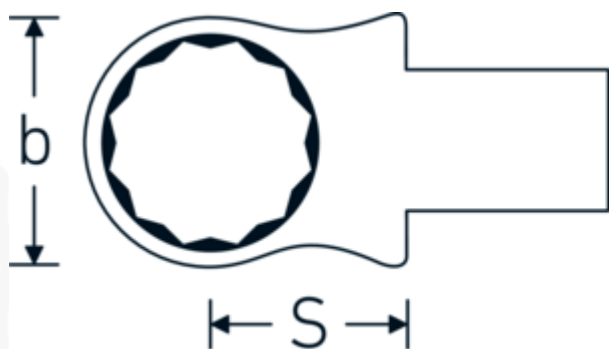

Chiavi ad anello ad innesto

732/40

Nr. art **58224028**
GTIN **4018754162307**
Modello **732/40 28**

Designazione.

Chiave ad anello ad innesto Mis. 28mm Dimensioni dell'innesto 14 x 18

Descrizione.

- Per chiavi dinamometriche con attacco quadrato
- Fissato con bloccaggio a perno
- Cromatura su nichel, durevole e resistente ai trucioli
- Fuso a getto, temprato e raffreddato in bagno d'olio
- Estremamente resiliente, eccezionalmente durevole

Vantaggi.

Per chiavi dinamometriche con adattatore quadro

Disegno tecnico.

Attributi tecnici.

Larghezza mm (b)	45.5 mm
Taglia del portautensili [quadrato interno]	14 x 18 mm
Altezza mm (h)	19 mm
S	25 mm
Larghezza tra i piatti [mm]	28 mm

Dati logistici.

Profondità mm (IFS)	73
Larghezza mm (IFS)	46
Altezza mm (IFS)	22
RAEE/Legge sull'elettricità	nicht ear-pflichtig
Lunghezza (imballata, mm)	79
Larghezza (imballata, mm)	49
Altezza (imballata, mm)	23
Volume (imballato, dm3)	0.089033 dm3
N° Art.	58224028
Peso (lordo, kg)	0,205
Peso PAP (kg)	0,000
Peso PVC (kg)	0,003
GTIN	4018754162307
Paese di origine AWR	GERMANY
Regione di origine	Nordrhein-Westfalen
N. tariffa doganale	82041100
Standard di imballaggio	1
Peso [mm]	175 g