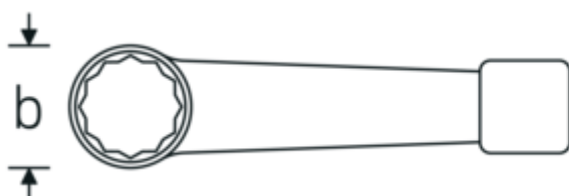

Rysunek techniczny.

Atrybuty techniczne.

a	15 mm
Szerokość mm (b)	42.5 mm
DIN	DIN 7444
Długość mm (L)	160 mm
Szerokość w poprzek mieszkań 1 [mm]	26 mm

Dane logistyczne.

Głębokość mm (IFS)	180
Szerokość mm (IFS)	46
Wysokość mm (IFS)	16
Długość (w opakowaniu, mm)	180