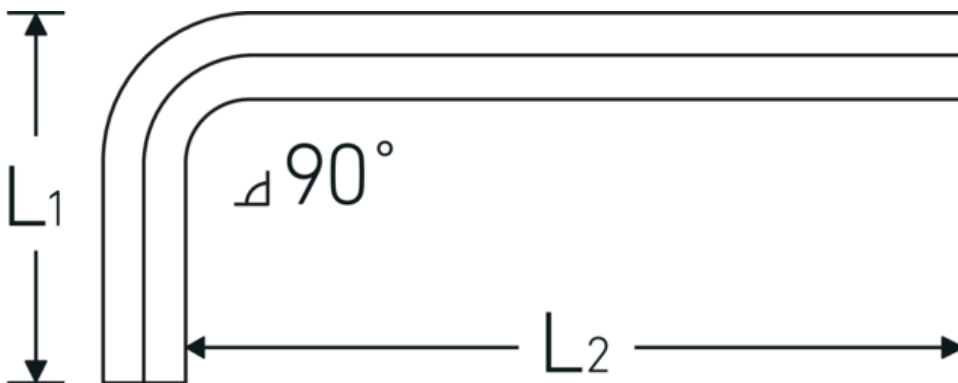

10760aCV

Art. no. **43550018**
GTIN **4018754029471**
Model **10760 ACV 9/32**

Label. Utgång sexkant 9/32 L.35mm x 95mm

Features.

- för insexskruv
- kromvanadium, förnicklade (0,028; 0,035; 0,050" brunerade)

Technical Drawing.

Technical Attributes.

Utgång sexkant utsida (tum)	9/32
L1	35 mm
L2	95 mm
Längd mm (L)	105 mm

Logistics data.

Djup mm (IFS)	105
Bredd mm (IFS)	43
Höjd mm (IFS)	8
Längd (packad, mm)	150
Bredd (packad, mm)	65
Höjd (packad, mm)	25
Volym (förpackad, dm3)	0.24375 dm3