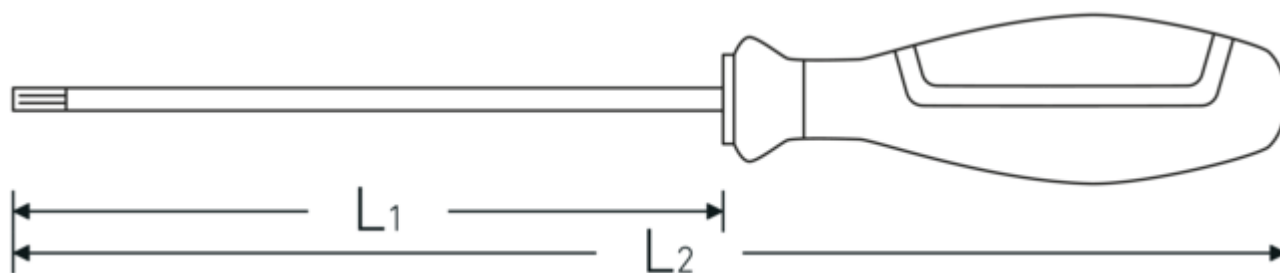

Technologies et caractéristiques de performance.

Manche tri-composant

Notre manche tri-composant combine des composants durs, souples et revêtus de fibres spéciales, ce qui lui confère une ergonomie optimisée, une transmission de puissance maximale et une sécurité accrue lors de l'utilisation quotidienne.

Dessin technique.

Attributs techniques.

Empreinte	TORQ-SET®
Hexagone de sortie extérieur (pouces)	1/4
Taille Profil de sortie	TQ6
L1	100 mm
L2	215 mm

Données logistiques.

Profondeur mm (IFS)	212
Largeur	34
Hauteur mm (IFS)	34
Longueur (emballé, mm)	215
Largeur (emballé, mm)	95
Hauteur (emballé, mm)	52
Volume (emballé, dm3)	1.0621 dm3
Réf. n°	46363006
Poids (brut, kg)	0,524
Poids PAP (kg)	0,060
Poids PVC (kg)	0,000
GTIN	4018754277896
Pays d'origine AWR	UNITED STATES
Région d'origine	Ausländischer Ursprung
WEEE/ElektroG	nicht ear-pflichtig
Position tarifaire	82054000
Emballage	5
Poids	93 g