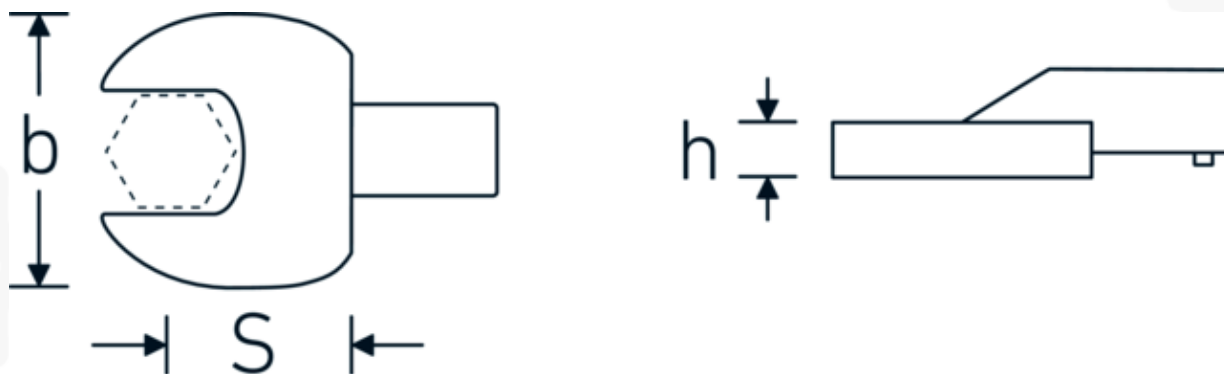

Chiavi a bocca ad innesto

731/100

Nr. art **58211034**
GTIN **4018754238682**
Modello **731/100 SW 34**

Designazione.

Chiave a bocca a innesto Mis. 34mm Dimensioni dell'innesto 22 x 28

Descrizione.

- Per chiavi dinamometriche con attacco quadrato
- Fissato con bloccaggio a perno
- Cromatura su nichel, durevole e resistente ai trucioli
- Formato a getto, temprato e raffreddato in bagno d'olio
- Estremamente resiliente, eccezionalmente durevole

Vantaggi.

Per chiavi dinamometriche con adattatore quadro

Disegno tecnico.

Attributi tecnici.

Larghezza mm (b)	72 mm
Taglia del portautensili [quadrato interno]	22 x 28 mm
Altezza mm (h)	15 mm
S	55 mm
Larghezza tra i piatti [mm]	34 mm

Dati logistici.

Profondità mm (IFS)	115
Larghezza mm (IFS)	72
Altezza mm (IFS)	32
RAEE/Legge sull'elettricità	nicht ear-pflichtig
Lunghezza (imballata, mm)	115
Larghezza (imballata, mm)	75
Altezza (imballata, mm)	35
Volume (imballato, dm3)	0.301875 dm3
N° Art.	58211034
Peso (lordo, kg)	0,731
Peso PAP (kg)	0,000
Peso PVC (kg)	0,005
GTIN	4018754238682
Paese di origine AWR	GERMANY
Regione di origine	Nordrhein-Westfalen
N. tariffa doganale	82041100
Standard di imballaggio	1
Peso [mm]	731 g