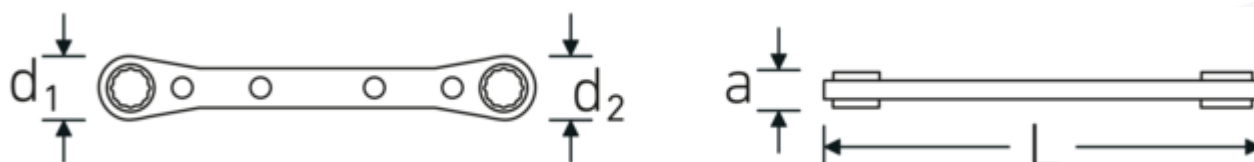

Klucze oczkowe z grzechotką

25aSP

Art. nr **41572428**
 GTIN **4018754209408**
 Modelka **25aSP 24 x 28**

Oznaczenie.

Dwustronny klucz oczkowy z grzechotką Rozmiar 3/4 x 7/8 " Dł.235mm

Właściwości.

- proste
- o profilu Spline-Drive
- 22 zęby
- chromowane

Zalety.

prosty

Rysunek techniczny.

Atrybuty techniczne.

a	13 mm
Profil wyjściowy	Spline-Drive
d1	36 mm
d2	40 mm
Rozmiar profilu wyjściowego	24 x 28

Dane logistyczne.

Głębokość mm (IFS)	235
Szerokość mm (IFS)	40
Wysokość mm (IFS)	13
Długość (w opakowaniu, mm)	235

Długość mm (L)	235 mm	Szerokość (w opakowaniu, mm)	40
Szerokość w poprzek mieszkań 1 [cal]	3/4 "	Wysokość (w opakowaniu, mm)	13
Szerokość w poprzek mieszkań 2 [cal]	7/8 "	Objętość (w opakowaniu, dm ³)	0.1222 dm ³
		Art. nr	41572428
		Waga (brutto, kg)	0,279
		Waga PAP (kg)	0,000
		Waga PVC (kg)	0,004
		GTIN	4018754209408
		Kraj pochodzenia AWR	UNITED STATES
		Region pochodzenia	Ausländischer Ursprung
		WEEE/ElektroG	nicht ear-pflichtig
		Nr taryfy celnej	82041100
		Standard pakowania	1
		Waga (g)	279 g

Variants.

Art. nr	Nr modelu (ERP)	Oznaczenie	GTIN
41570810	25aSP 8 x 10	Dwustronny klucz oczkowy z grzechotką Rozmiar 1/4 x 5/16 " Dł.109mm	4018754209361
41571214	25aSP 12 x 14	Dwustronny klucz oczkowy z grzechotką Rozmiar 3/8 x 7/16 " Dł.139mm	4018754209378
41571618	25aSP 16 x 18	Dwustronny klucz oczkowy z grzechotką Rozmiar 1/2 x 9/16 " Dł.174mm	4018754209385
41572022	25aSP 20 x 22	Dwustronny klucz oczkowy z grzechotką Rozmiar 5/8 " Dł.205mm	4018754209392
41572428	25aSP 24 x 28	Dwustronny klucz oczkowy z grzechotką Rozmiar 3/4 x 7/8 " Dł.235mm	4018754209408