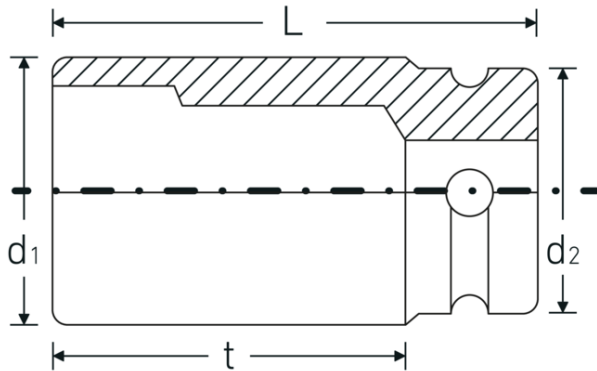

IMPACT-doppen 1"

60IMP

Artikelnr. 26010027
GTIN 4018754016259
Model 60 IMP 27

Aanwijzing.

IMPACT-dop 1 " 27mm L.60mm

Eigenschappen.

- zeskant
- 1" aansluiting
- DIN 3129 / ISO 1711-2
- Chrome Alloy Steel, gebruineerd

Geoptimaliseerde functionaliteit.

Alle IMPACT-doppen hebben een doorlopend boorgat voor de verbindingssstift en een diepe groef voor de rubberen veiligheidsring. De verbindingssstift wordt bij gebruik niet belast.

Technische tekening.

Technische kenmerken.

Uitvoerprofiel	Zeskant
Aandrijving vierkant binnen (inch)	1 "
d1	45 mm
d2	54 mm
DIN	DIN 3129 / ISO 1711-2
Lengte mm (L)	60 mm
Sleutelplaatdikte [mm]	27 mm
t	30 mm

Logistieke gegevens.

Diepte mm (IFS)	60
Breedte mm (IFS)	54
Hoogte mm (IFS)	54
WEEE/ElektroG	nicht ear-pflichtig
Lengte (verpakt, mm)	110
Breedte (verpakt, mm)	63
Hoogte (verpakt, mm)	56
Volume (verpakt, dm3)	0.38808 dm3
Artikelnr.	26010027
Gewicht (bruto, KG)	1,308
Gewicht PAP (KG)	0,000
Gewicht PVC (KG)	0,006
GTIN	4018754016259
Land van oorsprong AWR	GERMANY
Regio van oorsprong	Nordrhein-Westfalen
Douanetarief nr.	82042000
Verpakkingsstandaard	2
Gewicht (g)	654 g